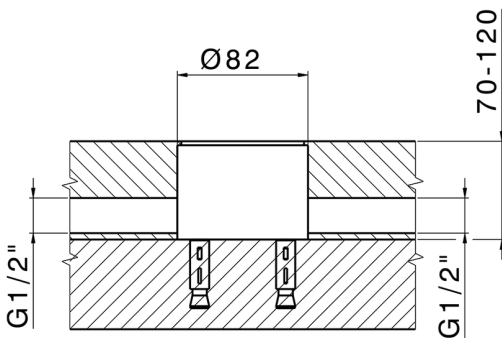

Parte empotrada monomando free-standing EMPOTRADO_ZB004510

MODELO **ZB004510**

Parte empotrada de suelo, para monomando free-standing

ACABADOS DISPONIBLES

04 04 Sin Acabado

CARACTERÍSTICAS

Instalación **Empotrado**

Empotrado **1**

2026-04-30