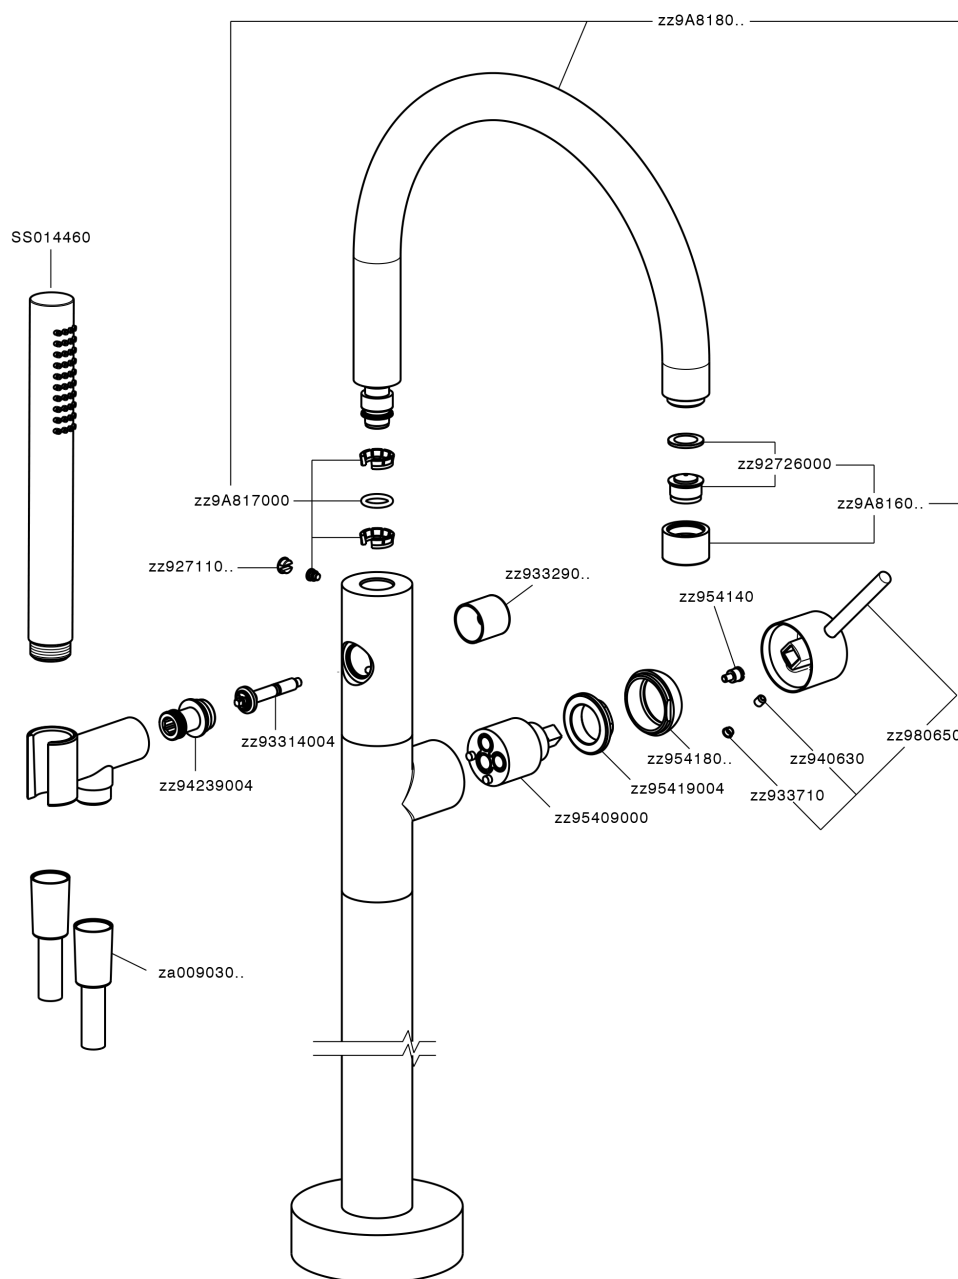

Parte externa monomando bañera de suelo M32_MT014200

MODELO **MT014200**

Parte externa monomando bañera de suelo, soporte duchita sobre columna, duchita una función Ø 23 mm de Latón, flexible liso SUPREME 150 cm, sin parte empotrada (para art.ZB004510)

ACABADOS DISPONIBLES

-  **21** 21 Cromo
-  **26** 26 Cobre Viejo
-  **2F** 2F Níquel Cepillado
-  **2W** 2W Oro Cepillado
-  **40** 40 Negro Mate
-  **4Q** 4Q Blanco Mate

CARACTERÍSTICAS

Recambio Cartucho **ZZ95409000**

Cartucho Monomando 35 mm

Instalación **Empotrado**

Empotrado 1 **ZB004510**

Parte externa monomando bañera de suelo M32_MT014200

MT014200

<https://es.huberitalia.com/parte-externa-monomando-banera-de-suelo-m32-mt014200>

Parte empotrada monomando free-standing EMPOTRADO_ZB004510

MODELO **ZB004510**

Parte empotrada de suelo, para monomando free-standing

ACABADOS DISPONIBLES

 **04** 04 Sin Acabado

CARACTERÍSTICAS

Instalación **Empotrado**