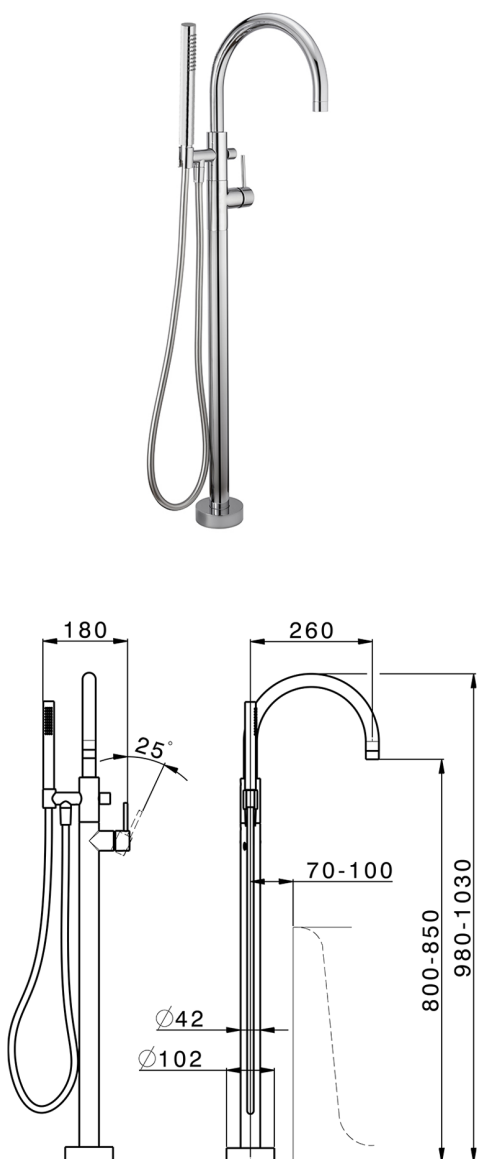

Parte externa monomando bañera de suelo M32_MT014200

MODELO **MT014200**

Parte externa monomando bañera de suelo, soporte duchita sobre columna, duchita una función Ø 23 mm de Latón, flexible liso SUPREME 150 cm, sin parte empotrada (para art.ZB004510)

ACABADOS DISPONIBLES

-  **21** 21 Cromo
-  **26** 26 Cobre Viejo
-  **2F** 2F Níquel Cepillado
-  **2W** 2W Oro Cepillado
-  **40** 40 Negro Mate
-  **4Q** 4Q Blanco Mate

CARACTERÍSTICAS

Recambio Cartucho **ZZ95409000**

Cartucho Monomando 35 mm

Instalación **Empotrado**

Empotrado 1 **ZB004510**

Parte externa monomando bañera de suelo M32_MT014200

MT014200

<https://es.huberitalia.com/parte-externa-monomando-banera-de-suelo-m32-mt014200>

Parte empotrada monomando free-standing EMPOTRADO_ZB004510

MODELO **ZB004510**

Parte empotrada de suelo, para monomando free-standing

ACABADOS DISPONIBLES

 **04** 04 Sin Acabado

CARACTERÍSTICAS

Instalación **Empotrado**