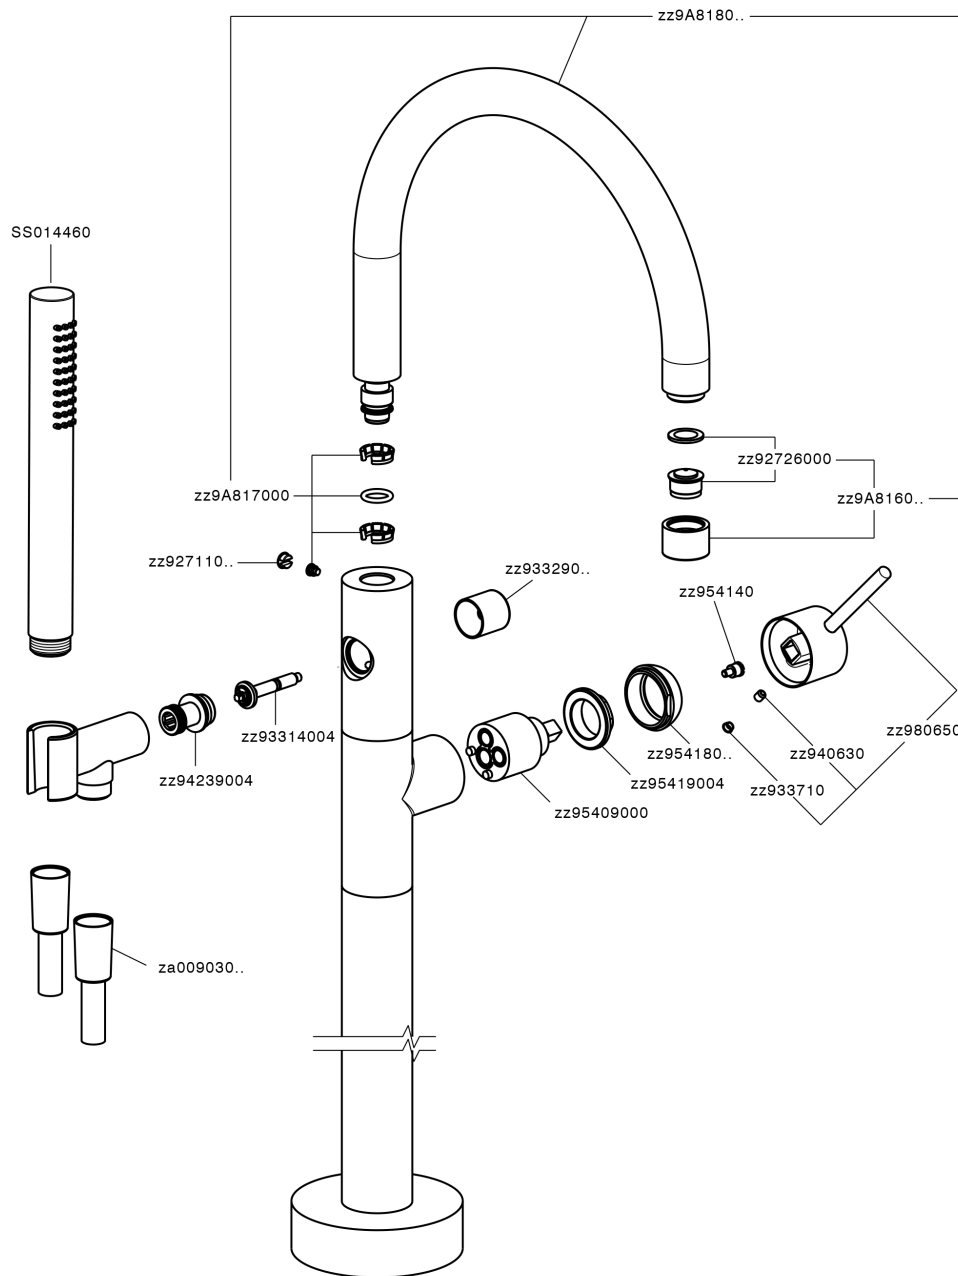

Parte externa monomando bañera de suelo M32_MT014200

MT014200

<https://es.huberitalia.com/parte-externa-monomando-banera-de-suelo-m32-mt014200>

Parte empotrada monomando free-standing EMPOTRADO_ZB004510

ZB004510

<https://es.huberitalia.com/parte-empotrada-monomando-free-standing-empotrado-zb004510>

2026-05-20