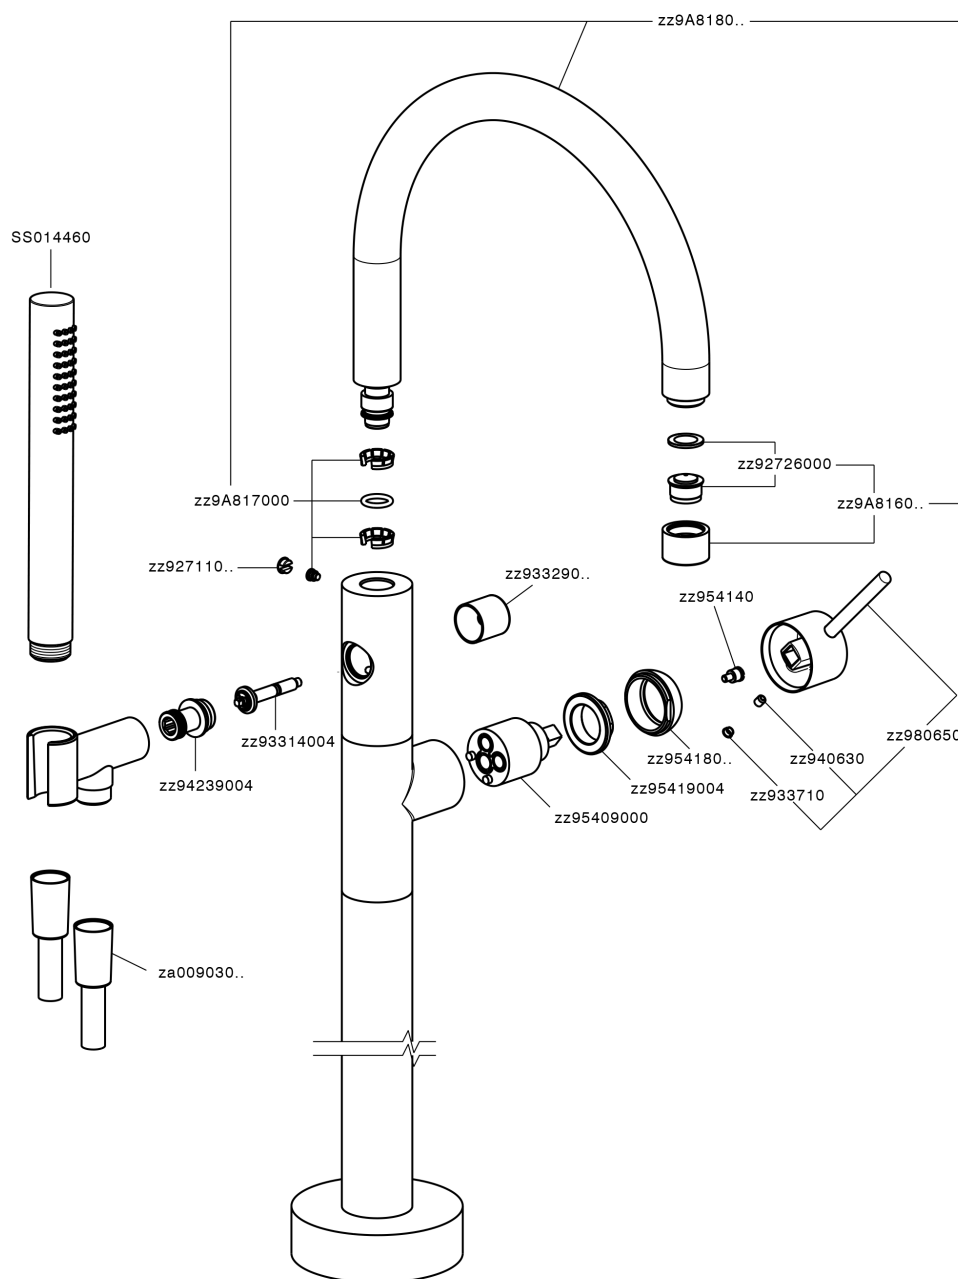

## Parte externa monomando bañera de suelo M32\_MT014200

MT014200

<https://es.huberitalia.com/parte-externa-monomando-banera-de-suelo-m32-mt014200>

Parte empotrada monomando free-standing EMPOTRADO\_ZB004510

ZB004510

<https://es.huberitalia.com/parte-empotrada-monomando-free-standing-empotrado-zb004510>

2026-06-10