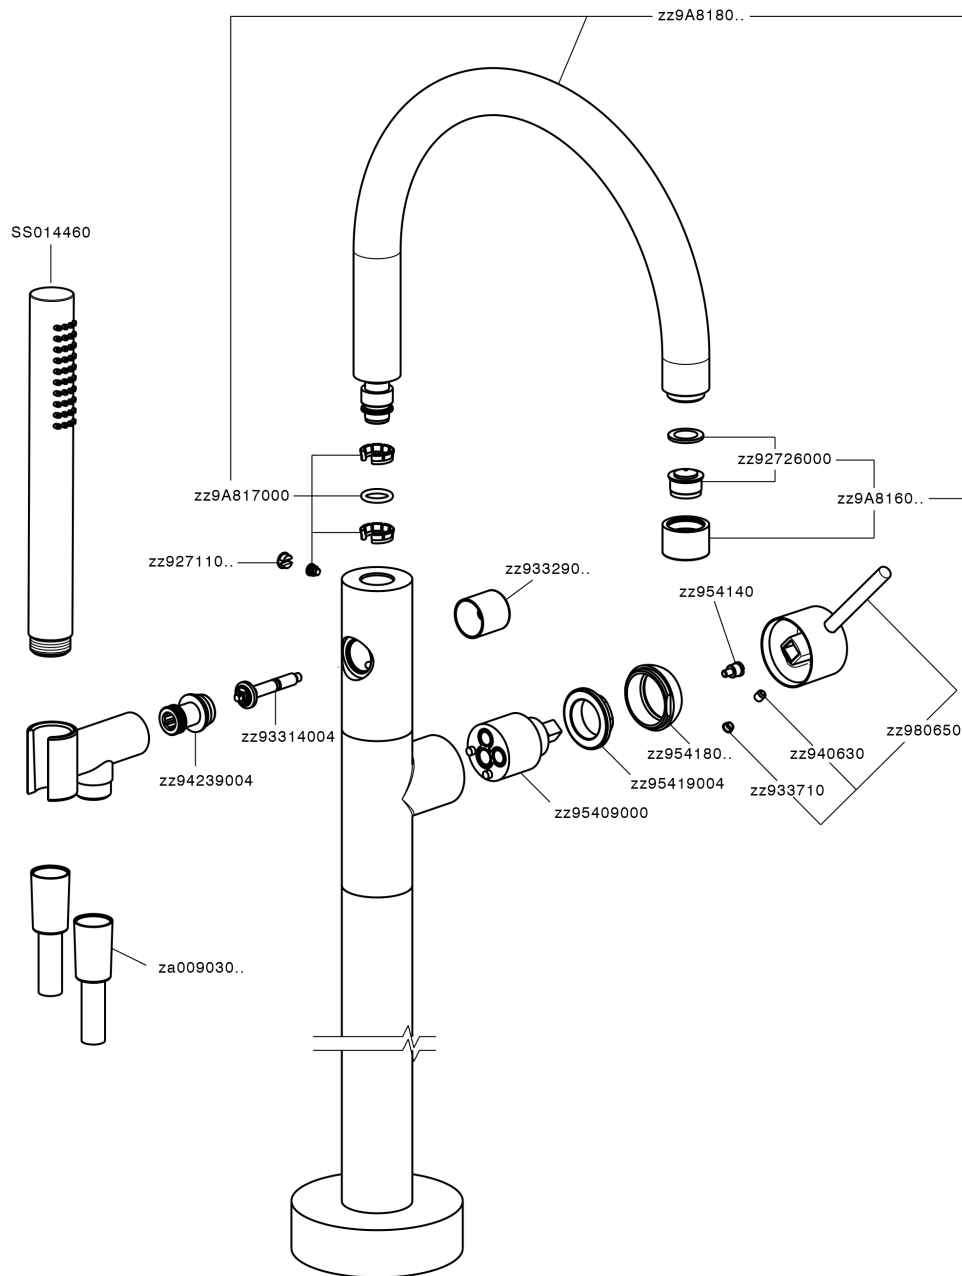

Parte externa monomando bañera de suelo M32_MT014200

MT014200

<https://es.huberitalia.com/parte-externa-monomando-banera-de-suelo-m32-mt014200>

Parte empotrada monomando free-standing EMPOTRADO_ZB004510

ZB004510

<https://es.huberitalia.com/parte-empotrada-monomando-free-standing-empotrado-zb004510>

2026-04-30