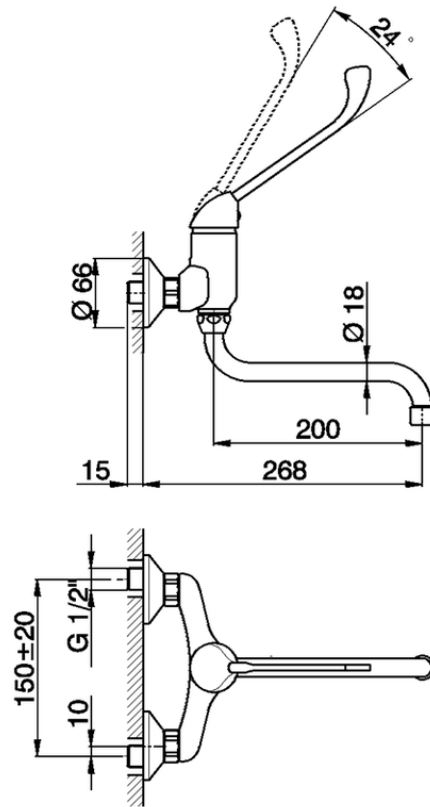

Fregadero monomando de pared KITCHEN_CL300401

CL300401

<https://es.huberitalia.com/fregadero-monomando-de-pared-kitchen-cl300401>

2026-06-15