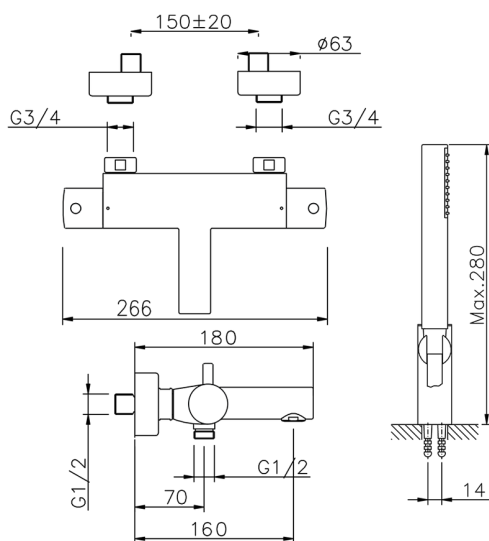

Bañera termostática con duplex TRATTO EVO_TVD21010

MODELO **TVD21010**

Bañera termostática con duplex, soporte duchita articulado mural, duchita una función minimalista Ø 26 mm de ABS, flexible de Latón 150 cm

ACABADOS DISPONIBLES

CARACTERÍSTICAS

Recambio Cartucho **22.03A.AR - ZZ97080004**

Cartucho Termostático Argo 1 (filtro corto)

DeviaStop

La tecnología Huber DeviaStop le permite ajustar el caudal de agua y dirigirla hacia la salida elegida (rociador superior, ducha de mano, etc.).