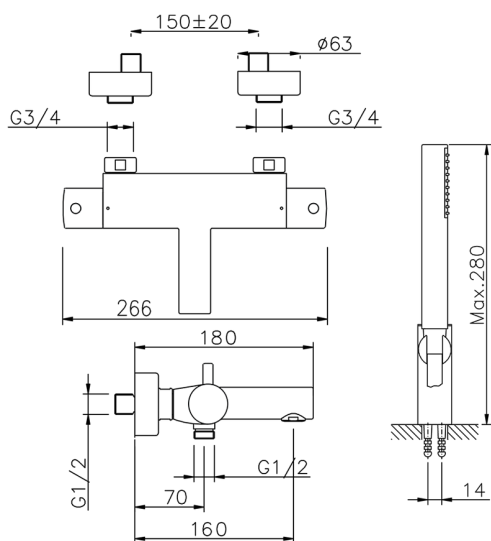

Bañera termostática con duplex TRATTO EVO_TVD21010

MODELO **TVD21010**

Bañera termostática con duplex, soporte duchita articulado mural, duchita una función minimalista Ø 26 mm de ABS, flexible de Latón 150 cm

ACABADOS DISPONIBLES

CARACTERÍSTICAS

Recambio Cartucho **22.03A.AR - ZZ97080004**

Cartucho Termostático Argo 1 (filtro corto)

DeviaStop

La tecnología Huber DeviaStop le permite ajustar el caudal de agua y dirigirla hacia la salida elegida (rociador superior, ducha de mano, etc.).