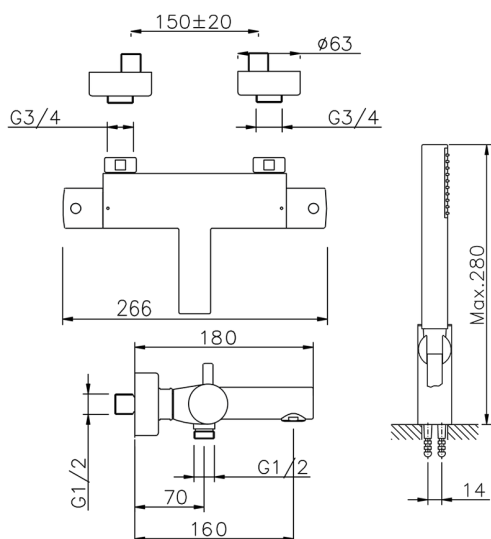

## Bañera termostática con duplex TRATTO EVO\_TVD21010

MODELO **TVD21010**

Bañera termostática con duplex, soporte duchita articulado mural, duchita una función minimalista Ø 26 mm de ABS, flexible de Latón 150 cm

ACABADOS DISPONIBLES

CARACTERÍSTICAS

Recambio Cartucho **22.03A.AR - ZZ97080004**

**Cartucho Termostático Argo 1 (filtro corto)**

### DeviaStop

La tecnología Huber DeviaStop le permite ajustar el caudal de agua y dirigirla hacia la salida elegida (rociador superior, ducha de mano, etc.).