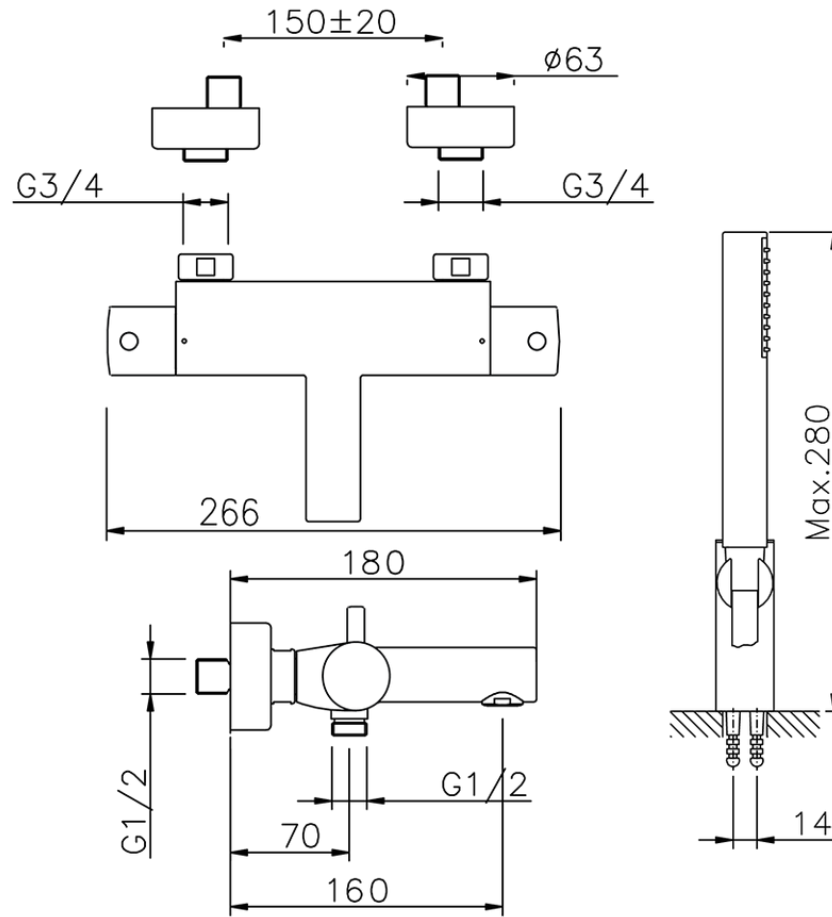

Bañera termostática con duplex TRATTO EVO_TVD21010

TVD21010

<https://es.huberitalia.com/banera-termostatica-con-duplex-tratto-evo-tvd21010>

2026-06-30