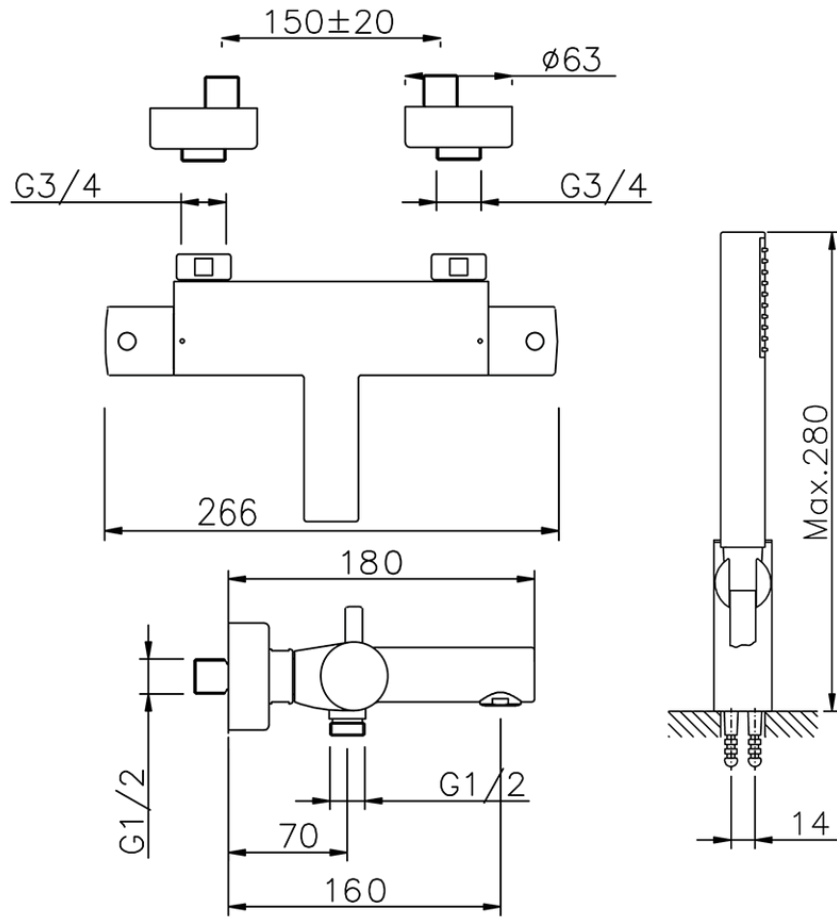

Bañera termostática con duplex TRATTO EVO_TVD21010

TVD21010

<https://es.huberitalia.com/banera-termostatica-con-duplex-tratto-evo-tvd21010>

2026-05-20