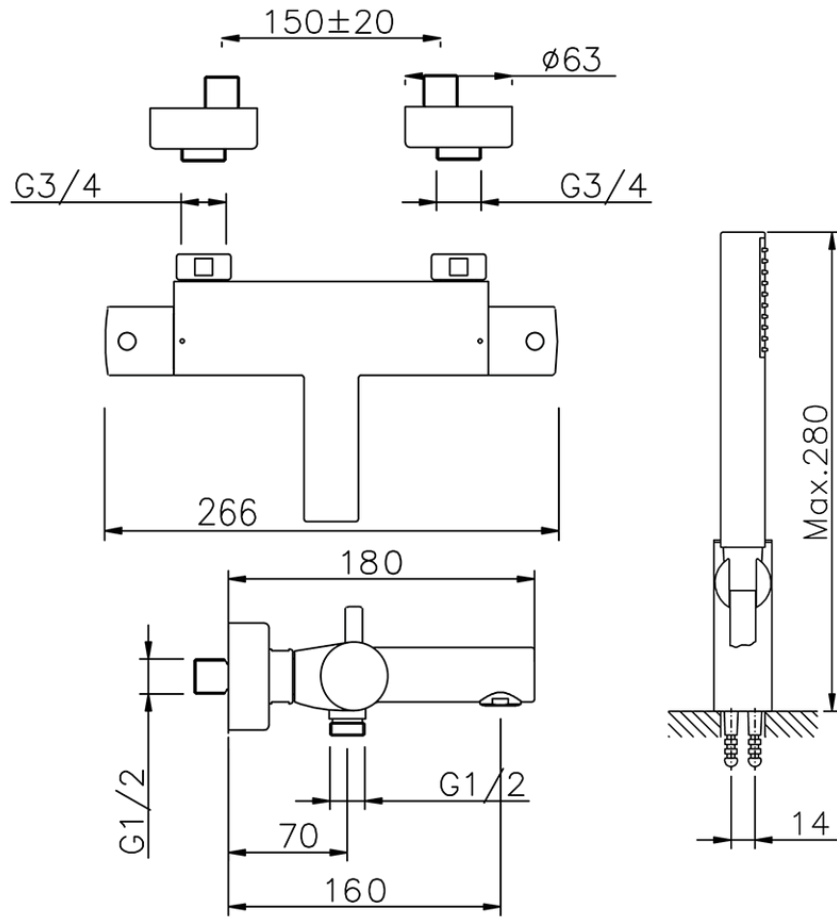

Bañera termostática con duplex TRATTO EVO_TVD21010

TVD21010

<https://es.huberitalia.com/banera-termostatica-con-duplex-tratto-evo-tvd21010>

2026-04-09