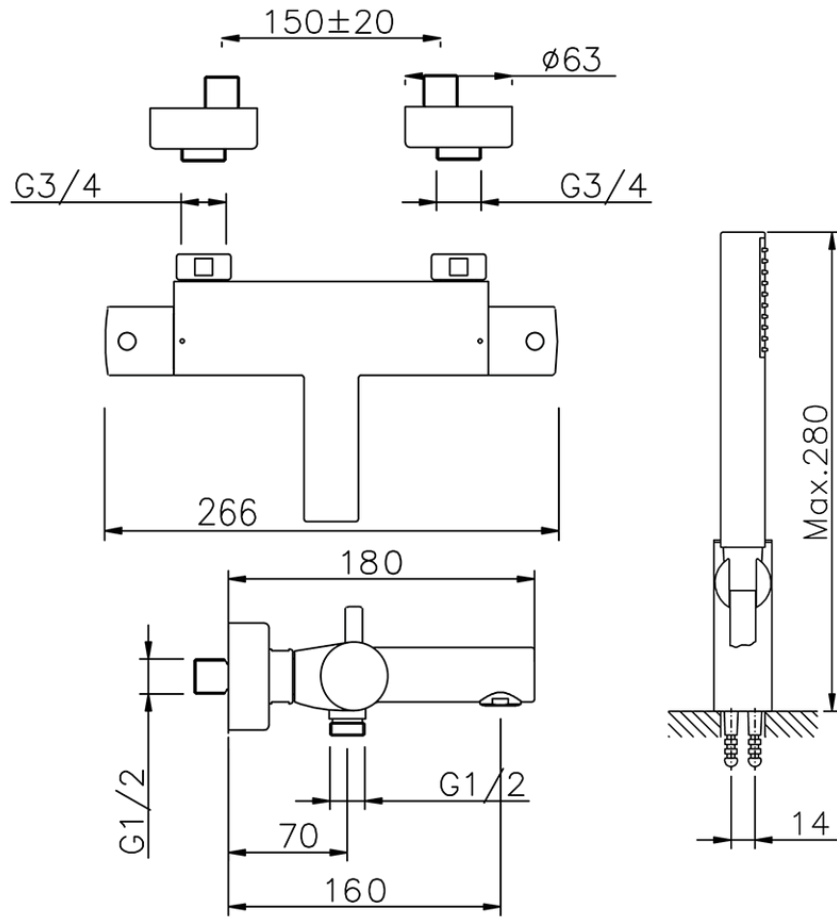

## Bañera termostática con duplex TRATTO EVO\_TVD21010

TVD21010

<https://es.huberitalia.com/banera-termostatica-con-duplex-tratto-evo-tvd21010>

2026-06-10