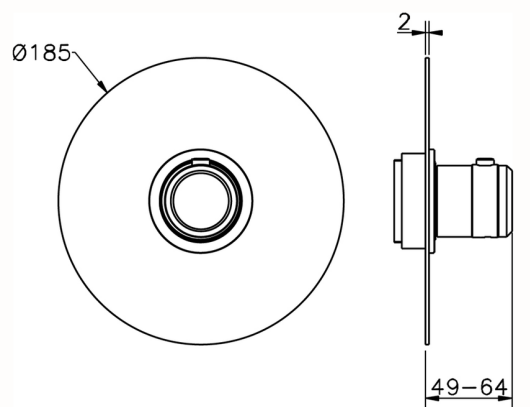

CARACTERÍSTICAS

Instalación	Empotrado
Empotrado 1	ZB007221

Termostático

El Termostático Huber es tu gestor personal del agua, ayudándote a manejar, controlar y ahorrar agua y energía.