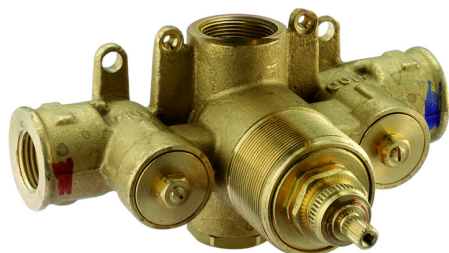

## Parte externa termostático ducha empotrada CHRONOS\_CR007200

MODELO **CR007200**

Parte externa termostático ducha empotrada, sin llave de paso, sin parte empotrada, para art. ZB007220

### ACABADOS DISPONIBLES

-  **21** 21 Cromo
-  **2F** 2F Níquel Cepillado
-  **2Q** 2Q Black Titanium

### Termostático

El Termostático Huber es tu gestor personal del agua, ayudándote a manejar, controlar y ahorrar agua y energía.

## Parte empotrada termostático ducha 3/4" EMPOTRADO\_ZB007221

MODELO **ZB007221**

Parte empotrada termostático 3/4", sin llave de paso, sin parte externa

ACABADOS DISPONIBLES

CARACTERÍSTICAS

Instalación **Empotrado**