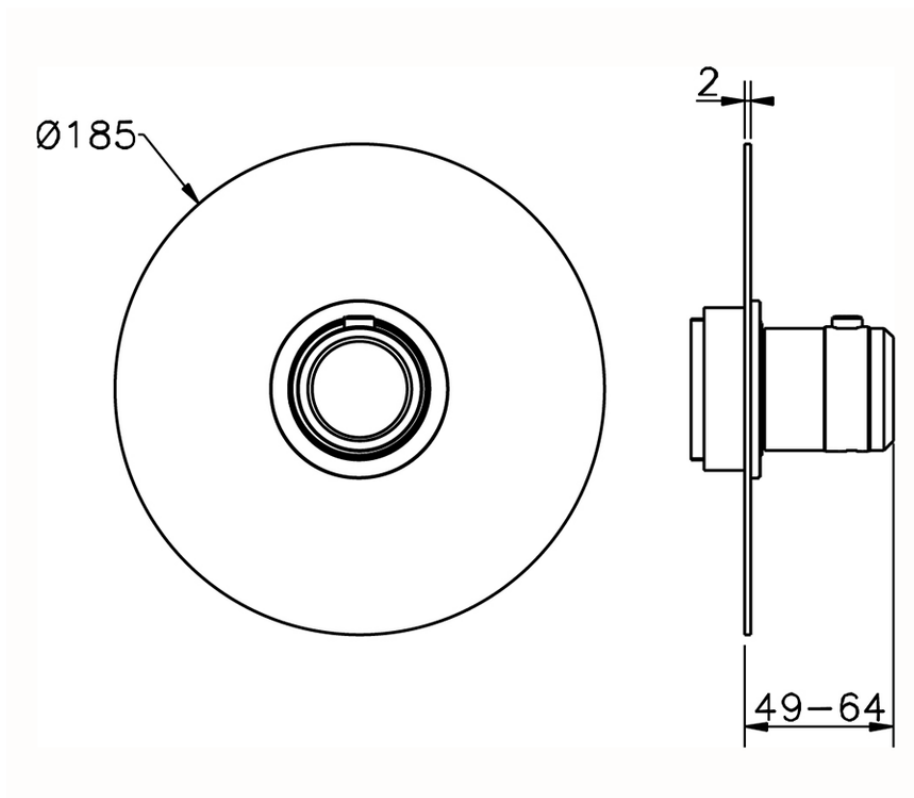

## Parte externa termostático ducha empotrada CHRONOS\_CR007200

CR007200

<https://es.huberitalia.com/parte-externa-termostatico-ducha-empotrada-chronos-cr007200>

## Piastra/Plate/Plaque/Platte/Placa

2-3mm: XX 25-40 YY 76-91

10mm: XX 16-31 YY 65-80

ZB007221

<https://es.huberitalia.com/parte-empotrada-termostatico-ducha-3-4-empotrado-zb007221>

2025-01-31