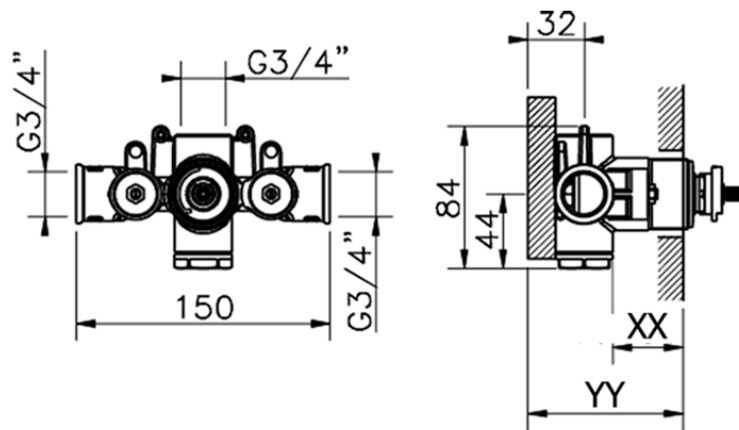

## Parte externa termostático ducha empotrada CHRONOS\_CR007200

CR007200

<https://es.huberitalia.com/parte-externa-termostatico-ducha-empotrada-chronos-cr007200>

## Piastra/Plate/Plaque/Platte/Placa

2-3mm: XX 25-40 YY 76-91

10mm: XX 16-31 YY 65-80

ZB007221

<https://es.huberitalia.com/parte-empotrada-termostatico-ducha-3-4-empotrado-zb007221>

2025-01-31