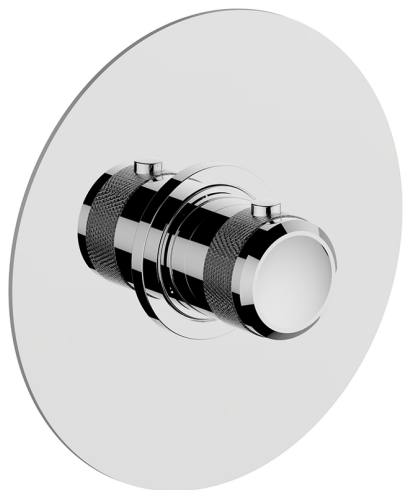

## Parte externa termostático ducha empotrada CHRONOS\_CR007200

MODELO **CR007200**

Parte externa termostático ducha empotrada, sin llave de paso, sin parte empotrada, para art. ZB007220

### ACABADOS DISPONIBLES

-  **21** 21 Cromo
-  **2F** 2F Níquel Cepillado
-  **2Q** 2Q Black Titanium

### CARACTERÍSTICAS

Instalación	<b>Empotrado</b>
Empotrado 1	<b>ZB007221</b>

## Parte empotrada termostático ducha 3/4" EMPOTRADO\_ZB007221

MODELO **ZB007221**

Parte empotrada termostático 3/4", sin llave de paso, sin parte externa

ACABADOS DISPONIBLES

**04** 04 Sin Acabado

CARACTERÍSTICAS