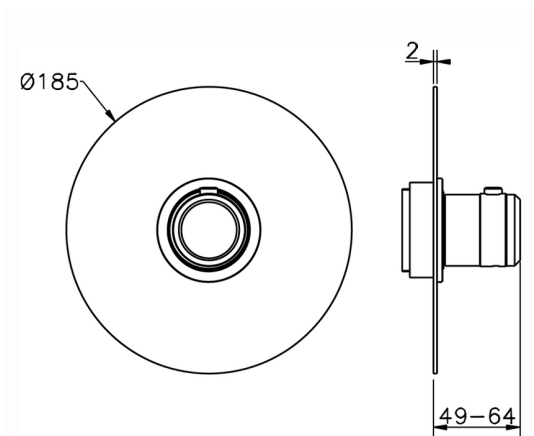

CARACTERÍSTICAS

Instalación	Empotrado
Empotrado 1	ZB007221

Termostático

El Termostático Huber es tu gestor personal del agua, ayudándote a manejar, controlar y ahorrar agua y energía.