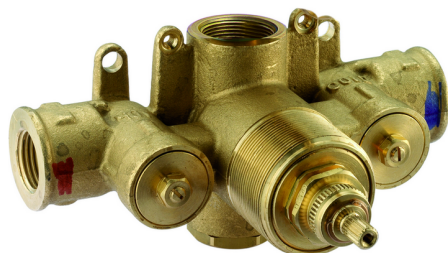

## Parte externa termostático ducha empotrada CHRONOS\_CR007200

MODELO **CR007200**

Parte externa termostático ducha empotrada, sin llave de paso, sin parte empotrada, para art. ZB007220

## Parte empotrada termostático ducha 3/4" EMPOTRADO\_ZB007221

MODELO **ZB007221**

Parte empotrada termostático 3/4", sin llave de paso, sin parte externa

ACABADOS DISPONIBLES

**04** 04 Sin Acabado

CARACTERÍSTICAS