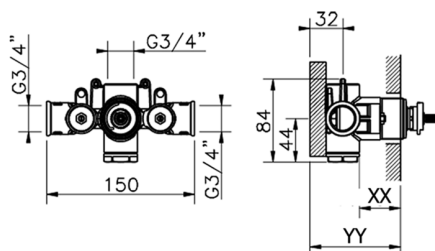

Piastra/Plate/Plaque/Platte/Placa
2-3mm: XX 25-40 YY 76-91
10mm: XX 16-31 YY 65-80

Termostático

El Termostático Huber es tu gestor personal del agua, ayudándote a manejar, controlar y ahorrar agua y energía.

2025-01-31