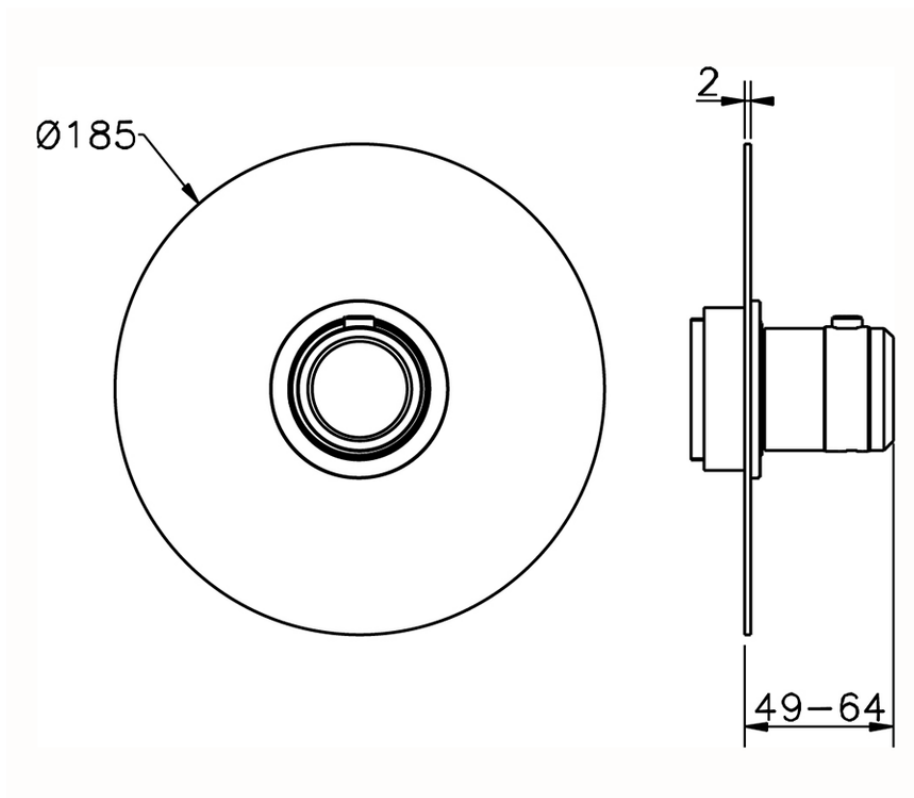

Parte externa termostático ducha empotrada CHRONOS_CR007200

CR007200

<https://es.huberitalia.com/parte-externa-termostatico-ducha-empotrada-chronos-cr007200>

Piastra/Plate/Plaque/Platte/Placa

2-3mm: XX 25-40 YY 76-91

10mm: XX 16-31 YY 65-80

ZB007221

<https://es.huberitalia.com/parte-empotrada-termostatico-ducha-3-4-empotrado-zb007221>

2025-01-31