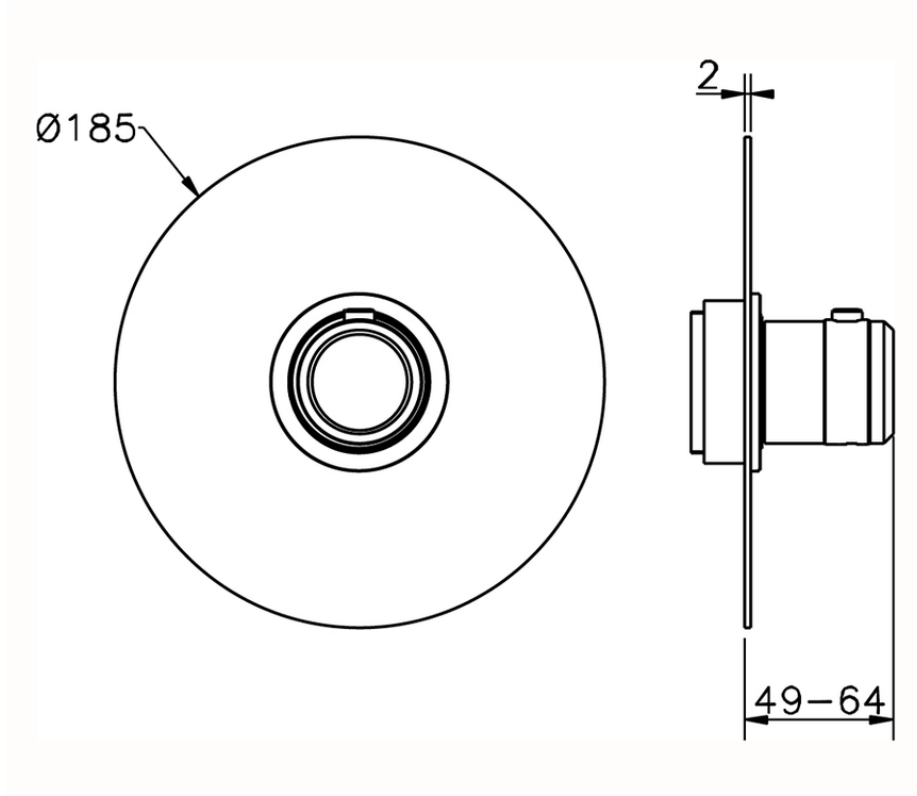

## Parte externa termostático ducha empotrada CHRONOS\_CR007200

CR007200

<https://es.huberitalia.com/parte-externa-termostatico-ducha-empotrada-chronos-cr007200>

Piastra/Plate/Plaque/Platte/Placa

2-3mm: XX 25-40 YY 76-91

10mm: XX 16-31 YY 65-80

ZB007221

<https://es.huberitalia.com/parte-empotrada-termostatico-ducha-3-4-empotrado-zb007221>

2025-01-31