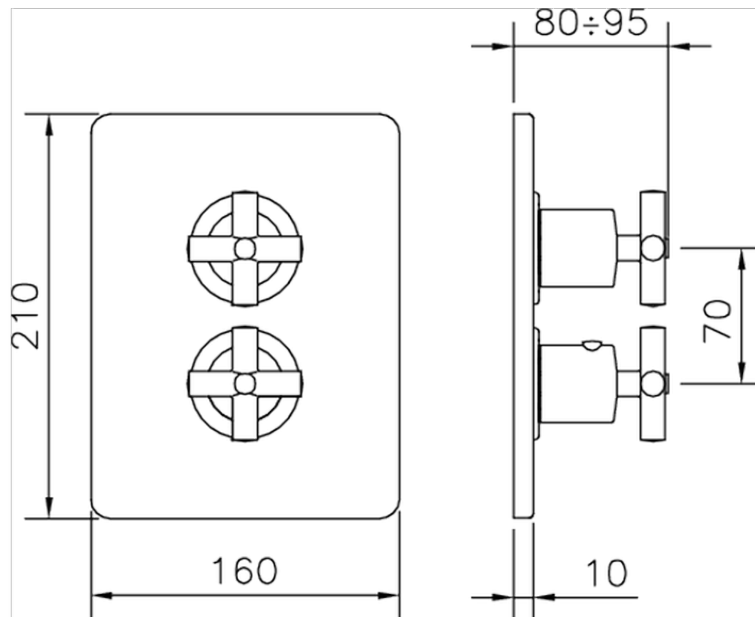

Parte externa termostático ducha emp. 1 salida THERMO_SU007300

SU007300

<https://es.huberitalia.com/parte-externa-termostatico-ducha-emp-1-salida-thermo-su007300>

Piastra/Plate/Plaque/Platte/Placa

2-3mm: XX 25-40 YY 76-91

10 mm: XX 16-31 YY 65-80

ZB007361

<https://es.huberitalia.com/parte-empotrada-termostatico-ducha-1-salida-empotrado-zb007361>

Piastra/Plate/Plaque/Platte/Placa

2-3mm: XX 25-40 YY 76-91

10 mm: XX 16-31 YY 65-80

ZB007301

<https://es.huberitalia.com/parte-empotrada-termostatico-ducha-1-salida-empotrado-zb007301>

2026-06-13