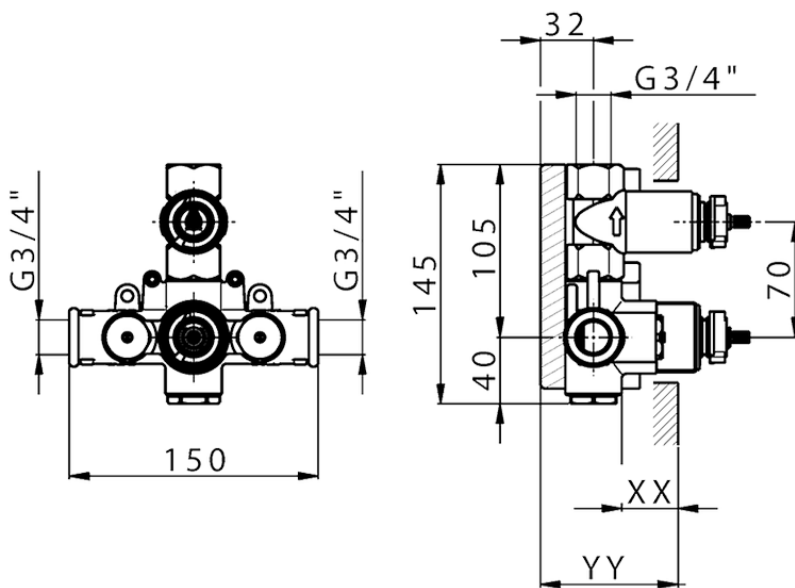

## Parte externa termostático ducha emp. 1 salida THERMO\_SU007300

SU007300

<https://es.huberitalia.com/parte-externa-termostatico-ducha-emp-1-salida-thermo-su007300>

## Piastra/Plate/Plaque/Platte/Placa

2-3mm: XX 25-40 YY 76-91

10 mm: XX 16-31 YY 65-80

ZB007361

<https://es.huberitalia.com/parte-empotrada-termostatico-ducha-1-salida-empotrado-zb007361>

## Piastra/Plate/Plaque/Platte/Placa

2-3mm: XX 25-40 YY 76-91

10 mm: XX 16-31 YY 65-80

ZB007301

<https://es.huberitalia.com/parte-empotrada-termostatico-ducha-1-salida-empotrado-zb007301>

2026-04-10