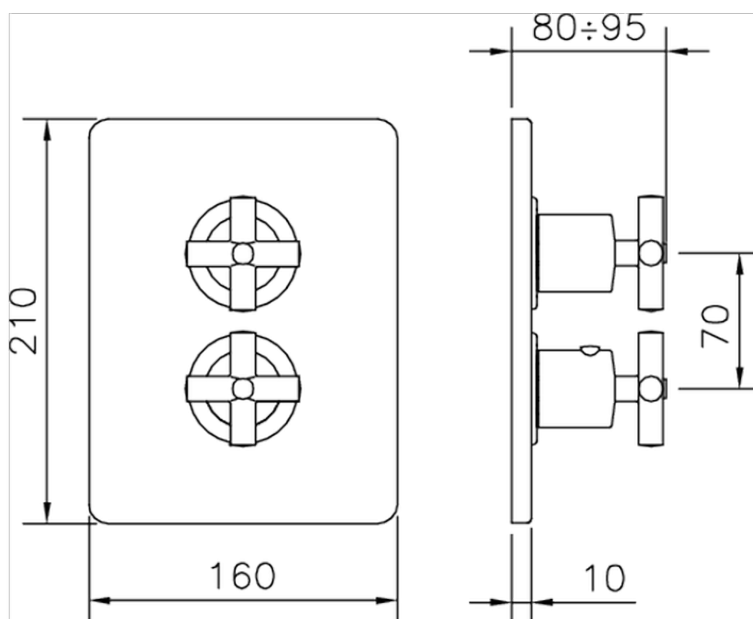

## Parte externa termostático ducha emp. 1 salida THERMO\_SU007300

SU007300

<https://es.huberitalia.com/parte-externa-termostatico-ducha-emp-1-salida-thermo-su007300>

## Piastra/Plate/Plaque/Platte/Placa

2-3mm: XX 25-40 YY 76-91

10 mm: XX 16-31 YY 65-80

ZB007361

<https://es.huberitalia.com/parte-empotrada-termostatico-ducha-1-salida-empotrado-zb007361>

## Piastra/Plate/Plaque/Platte/Placa

2-3mm: XX 25-40 YY 76-91

10 mm: XX 16-31 YY 65-80

ZB007301

<https://es.huberitalia.com/parte-empotrada-termostatico-ducha-1-salida-empotrado-zb007301>

2026-04-10