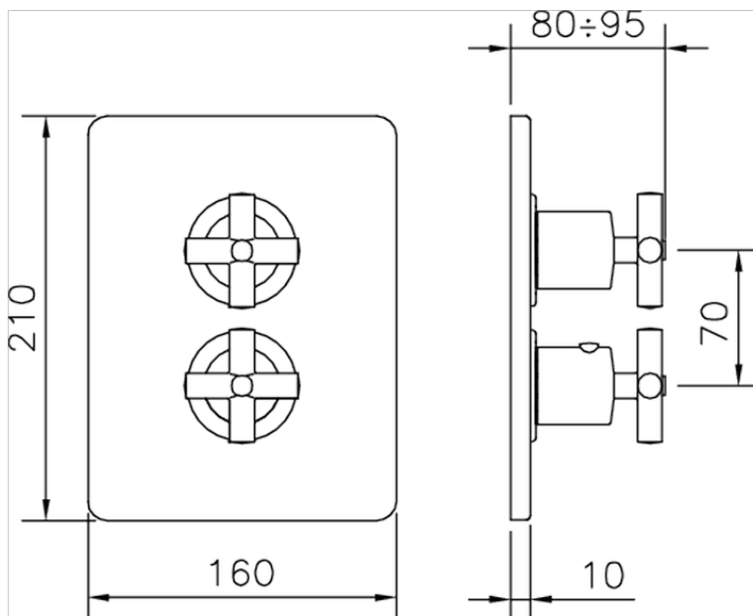

## Parte externa termostático ducha emp. 1 salida THERMO\_SU007300

SU007300

<https://es.huberitalia.com/parte-externa-termostatico-ducha-emp-1-salida-thermo-su007300>

## Piastra/Plate/Plaque/Platte/Placa

2-3mm: XX 25-40 YY 76-91

10 mm: XX 16-31 YY 65-80

ZB007361

<https://es.huberitalia.com/parte-empotrada-termostatico-ducha-1-salida-empotrado-zb007361>

## Piastra/Plate/Plaque/Platte/Placa

2-3mm: XX 25-40 YY 76-91

10 mm: XX 16-31 YY 65-80

ZB007301

<https://es.huberitalia.com/parte-empotrada-termostatico-ducha-1-salida-empotrado-zb007301>

2026-06-15