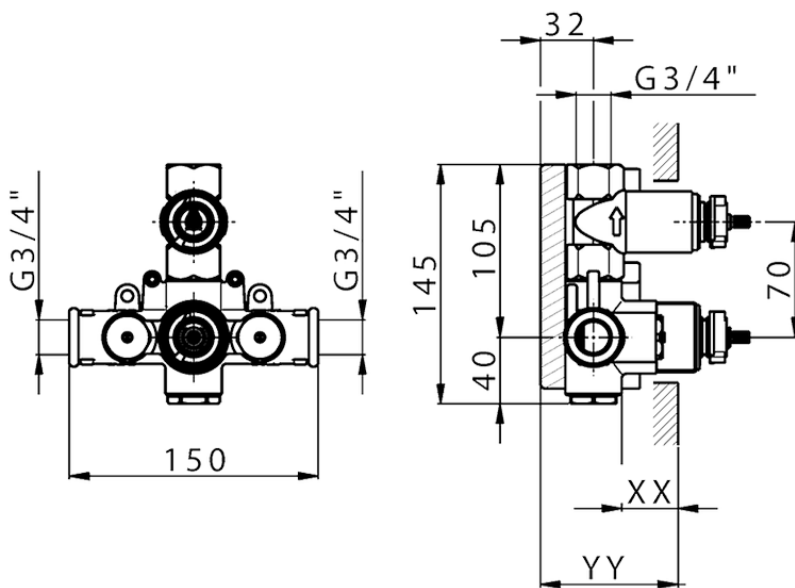

## Parte externa termostático ducha emp. 1 salida THERMO\_SU007300

SU007300

<https://es.huberitalia.com/parte-externa-termostatico-ducha-emp-1-salida-thermo-su007300>

## Piastra/Plate/Plaque/Platte/Placa

2-3mm: XX 25-40 YY 76-91

10 mm: XX 16-31 YY 65-80

ZB007361

<https://es.huberitalia.com/parte-empotrada-termostatico-ducha-1-salida-empotrado-zb007361>

## Piastra/Plate/Plaque/Platte/Placa

2-3mm: XX 25-40 YY 76-91

10 mm: XX 16-31 YY 65-80

ZB007301

<https://es.huberitalia.com/parte-empotrada-termostatico-ducha-1-salida-empotrado-zb007301>

2026-06-15