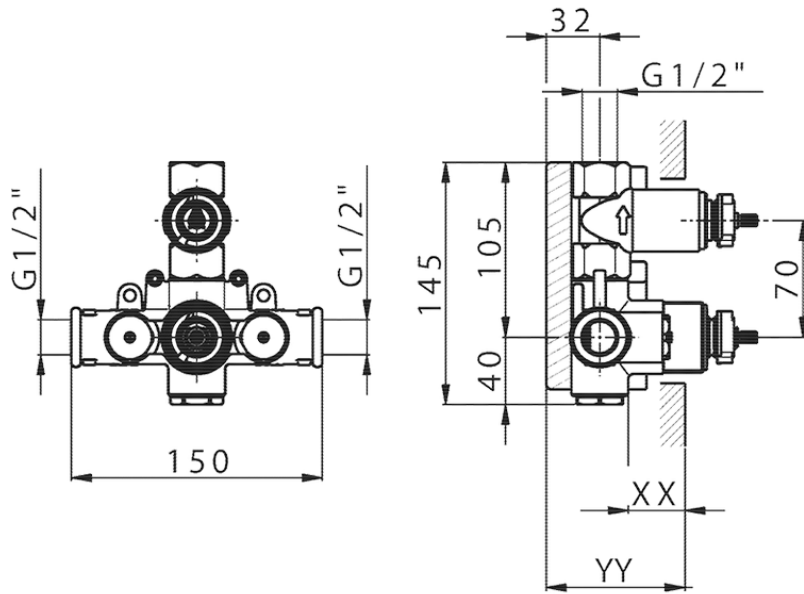

Parte externa termostático ducha emp. 1 salida THERMO_SU007300

SU007300

<https://es.huberitalia.com/parte-externa-termostatico-ducha-emp-1-salida-thermo-su007300>

Piastra/Plate/Plaque/Platte/Placa

2-3mm: XX 25-40 YY 76-91

10 mm: XX 16-31 YY 65-80

ZB007361

<https://es.huberitalia.com/parte-empotrada-termostatico-ducha-1-salida-empotrado-zb007361>

Piastra/Plate/Plaque/Platte/Placa

2-3mm: XX 25-40 YY 76-91

10 mm: XX 16-31 YY 65-80

ZB007301

<https://es.huberitalia.com/parte-empotrada-termostatico-ducha-1-salida-empotrado-zb007301>

2026-06-10