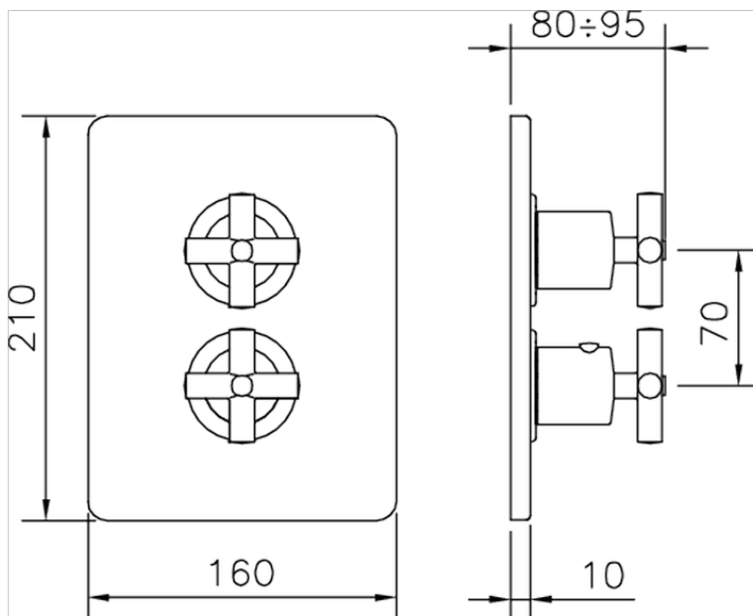

Parte externa termostático ducha emp. 1 salida THERMO_SU007300

SU007300

<https://es.huberitalia.com/parte-externa-termostatico-ducha-emp-1-salida-thermo-su007300>

Piastra/Plate/Plaque/Platte/Placa

2-3mm: XX 25-40 YY 76-91

10 mm: XX 16-31 YY 65-80

ZB007361

<https://es.huberitalia.com/parte-empotrada-termostatico-ducha-1-salida-empotrado-zb007361>

Piastra/Plate/Plaque/Platte/Placa

2-3mm: XX 25-40 YY 76-91

10 mm: XX 16-31 YY 65-80

ZB007301

<https://es.huberitalia.com/parte-empotrada-termostatico-ducha-1-salida-empotrado-zb007301>

2026-05-20