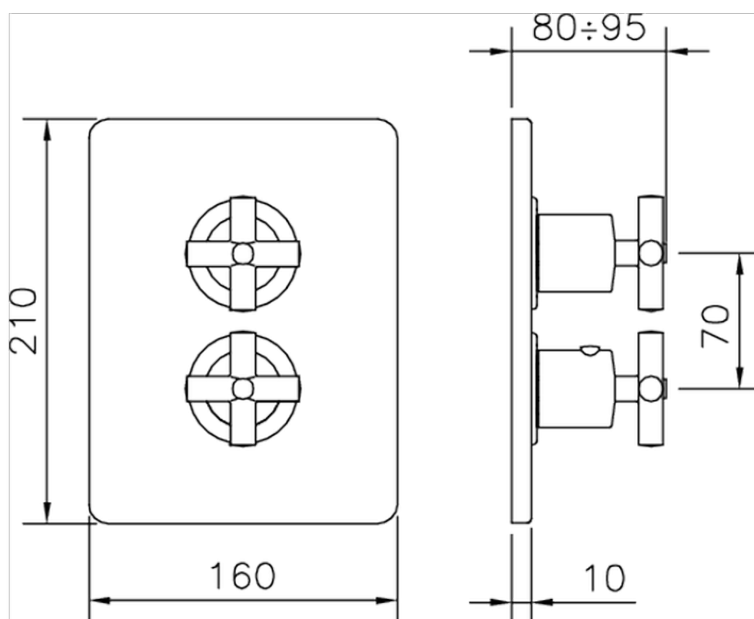

## Parte externa termostático ducha emp. 1 salida THERMO\_SU007300

SU007300

<https://es.huberitalia.com/parte-externa-termostatico-ducha-emp-1-salida-thermo-su007300>

## Piastra/Plate/Plaque/Platte/Placa

2-3mm: XX 25-40 YY 76-91

10 mm: XX 16-31 YY 65-80

ZB007361

<https://es.huberitalia.com/parte-empotrada-termostatico-ducha-1-salida-empotrado-zb007361>

Piastra/Plate/Plaque/Platte/Placa

2-3mm: XX 25-40 YY 76-91

10 mm: XX 16-31 YY 65-80

ZB007301

<https://es.huberitalia.com/parte-empotrada-termostatico-ducha-1-salida-empotrado-zb007301>

2026-04-09