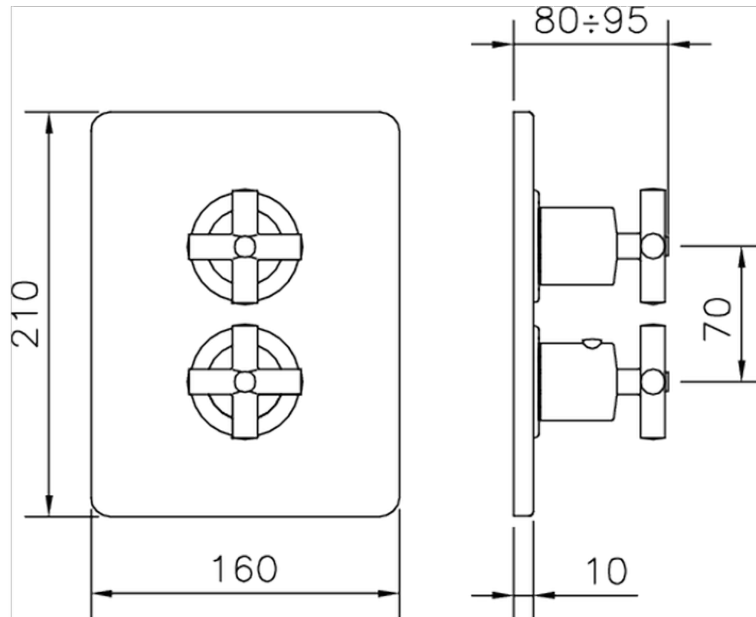

Parte externa termostático ducha emp. 1 salida THERMO_SU007300

SU007300

<https://es.huberitalia.com/parte-externa-termostatico-ducha-emp-1-salida-thermo-su007300>

Piastra/Plate/Plaque/Platte/Placa

2-3mm: XX 25-40 YY 76-91

10 mm: XX 16-31 YY 65-80

ZB007361

<https://es.huberitalia.com/parte-empotrada-termostatico-ducha-1-salida-empotrado-zb007361>

Piastra/Plate/Plaque/Platte/Placa

2-3mm: XX 25-40 YY 76-91

10 mm: XX 16-31 YY 65-80

ZB007301

<https://es.huberitalia.com/parte-empotrada-termostatico-ducha-1-salida-empotrado-zb007301>

2026-06-10