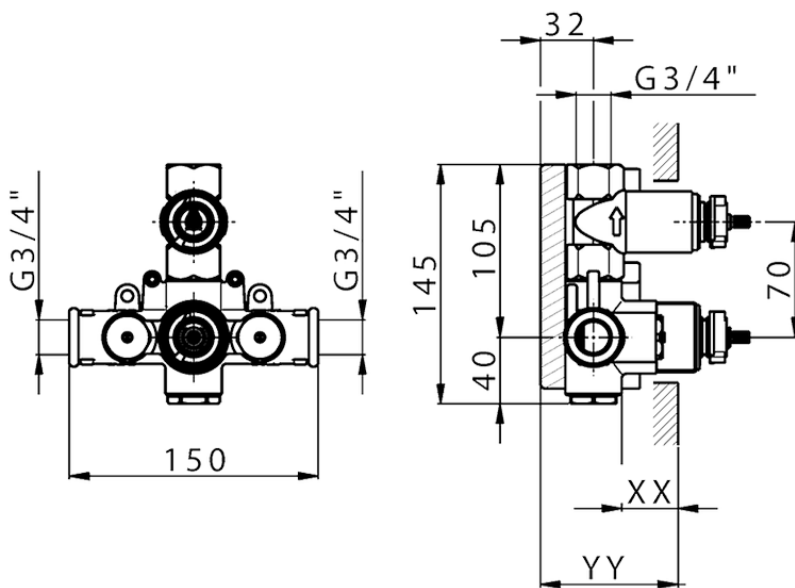

Parte externa termostático ducha emp. 1 salida THERMO_SU007300

SU007300

<https://es.huberitalia.com/parte-externa-termostatico-ducha-emp-1-salida-thermo-su007300>

Piastra/Plate/Plaque/Platte/Placa

2-3mm: XX 25-40 YY 76-91

10 mm: XX 16-31 YY 65-80

ZB007361

<https://es.huberitalia.com/parte-empotrada-termostatico-ducha-1-salida-empotrado-zb007361>

Piastra/Plate/Plaque/Platte/Placa

2-3mm: XX 25-40 YY 76-91

10 mm: XX 16-31 YY 65-80

ZB007301

<https://es.huberitalia.com/parte-empotrada-termostatico-ducha-1-salida-empotrado-zb007301>

2026-06-10