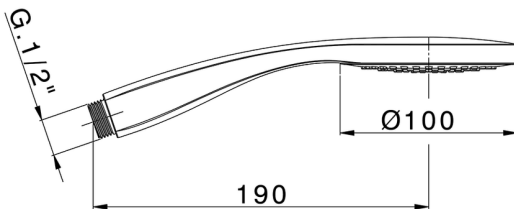

Duchita Emotion SHOWER_SS014480

MODELO **SS014480**

Duchita Emotion, una función D.100 mm ABS

ACABADOS DISPONIBLES

- 
21 21 Cromo
- 
40 40 Negro Mate
- 
4Q 4Q Blanco mate

CARACTERÍSTICAS

2025-01-31