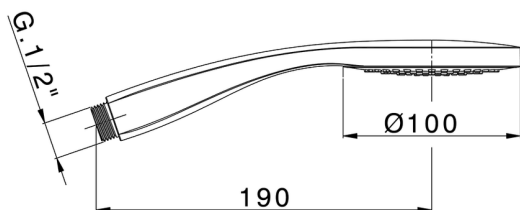

Duchita Emotion SHOWER_SS014480

MODELO **SS014480**

Duchita Emotion, una función D.100 mm ABS

ACABADOS DISPONIBLES

-  **21** 21 Cromo
-  **40** 40 Negro Mate
-  **4Q** 4Q Blanco mate

CARACTERÍSTICAS

2025-01-31