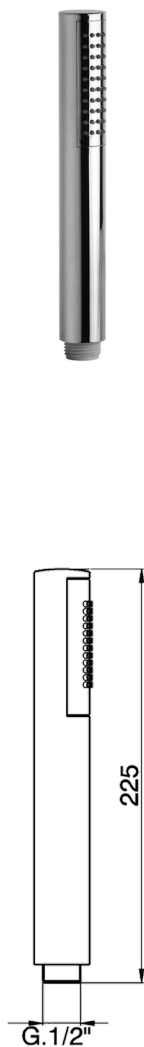

Duchita Minimalista SHOWER_SS014230

MODELO **SS014230**

Duchita Minimalista, una función Ø 26 mm de ABS

ACABADOS DISPONIBLES

- **21** 21 Cromo
- **2B** 2B Níquel Brillo
- **2F** 2F Níquel Cepillado
- **40** 40 Negro Mate
- **4Q** 4Q Blanco mate
- **2W** 2W Oro Cepillado

CARACTERÍSTICAS

2026-05-31