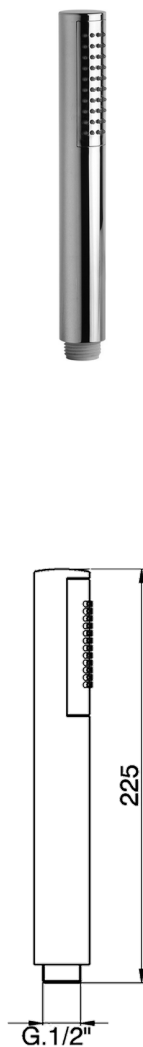

Duchita Minimalista SHOWER_SS014230

MODELO **SS014230**

Duchita Minimalista, una función Ø 26 mm de ABS

ACABADOS DISPONIBLES

-  **21** 21 Cromo
-  **2B** 2B Níquel Brillo
-  **2F** 2F Níquel Cepillado
-  **40** 40 Negro Mate
-  **4Q** 4Q Blanco mate
-  **2W** 2W Oro Cepillado

CARACTERÍSTICAS

2026-06-22