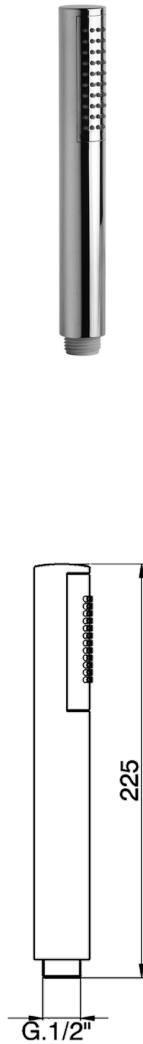

Duchita Minimalista SHOWER_SS014230

MODELO **SS014230**

Duchita Minimalista, una función Ø 26 mm de ABS

ACABADOS DISPONIBLES

-  **21** 21 Cromo
-  **2B** 2B Níquel Brillo
-  **2F** 2F Níquel Cepillado
-  **40** 40 Negro Mate
-  **4Q** 4Q Blanco mate
-  **2W** 2W Oro Cepillado

CARACTERÍSTICAS

2026-04-13