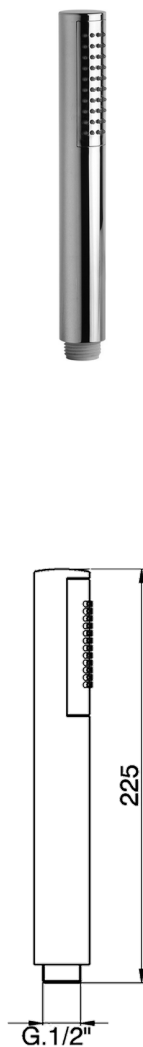

Duchita Minimalista SHOWER_SS014230

MODELO **SS014230**

Duchita Minimalista, una función Ø 26 mm de ABS

ACABADOS DISPONIBLES

-  **21** 21 Cromo
-  **2B** 2B Níquel Brillo
-  **2F** 2F Níquel Cepillado
-  **40** 40 Negro Mate
-  **4Q** 4Q Blanco mate
-  **2W** 2W Oro Cepillado

CARACTERÍSTICAS

2026-04-10