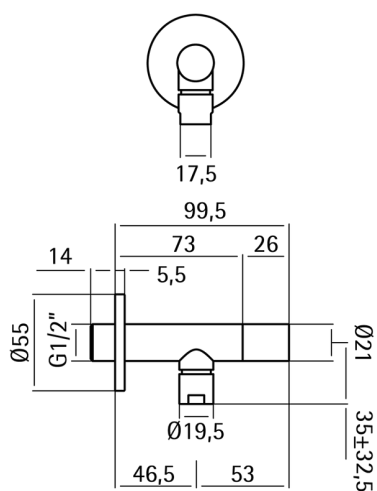

Grifo de alimentación LYNOX_ZB002930

MODELO **ZB002930**

Grifo de alimentación, Inox AISI 304

ACABADOS DISPONIBLES

CARACTERÍSTICAS

2024-12-22