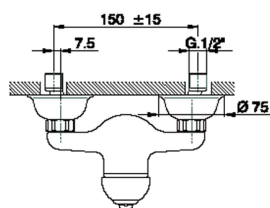

Ducha monomando CROISSETTE_CM000440

MODELO **CM000440**

Ducha monomando, sin conjunto ducha, conexión para flexible 1/2" M

ACABADOS DISPONIBLES

-  **21** 21 Cromo
-  **27** 27 Bronce Viejo
-  **2G** 2G Oro Viejo
-  **2W** 2W Oro Cepillado

CARACTERÍSTICAS

Recambio Cartucho **ZZ92909000**

Cartucho Monomando 43 mm

Ducha monomando CROISSETTE_CM000440

CM000440

<https://es.huberitalia.com/ducha-monomando-croisette-cm000440>

2026-06-15