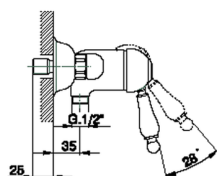

## Ducha monomando CROISETTE\_CM000440

MODELO **CM000440**

Ducha monomando, sin conjunto ducha, conexión para flexible 1/2" M

### CARACTERÍSTICAS

Recambio Cartucho **ZZ92909000**

**Cartucho Monomando 43 mm**