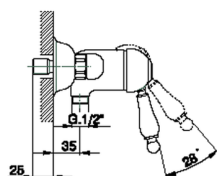

Ducha monomando CROISSETTE_CM000440

MODELO **CM000440**

Ducha monomando, sin conjunto ducha, conexión para flexible 1/2" M

ACABADOS DISPONIBLES

-  **21** 21 Cromo
-  **27** 27 Bronce Viejo
-  **2G** 2G Oro Viejo
-  **2W** 2W Oro Cepillado

CARACTERÍSTICAS

Recambio Cartucho **ZZ92909000**

Cartucho Monomando 43 mm

Ducha monomando CROISSETTE_CM000440

CM000440

<https://es.huberitalia.com/ducha-monomando-croisette-cm000440>

2026-06-15