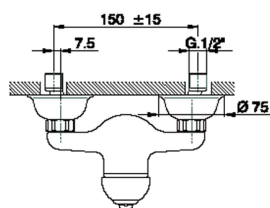

## Ducha monomando CROISETTE\_CM000440

MODELO **CM000440**

Ducha monomando, sin conjunto ducha, conexión para flexible 1/2" M

### CARACTERÍSTICAS

Recambio Cartucho **ZZ92909000**

**Cartucho Monomando 43 mm**