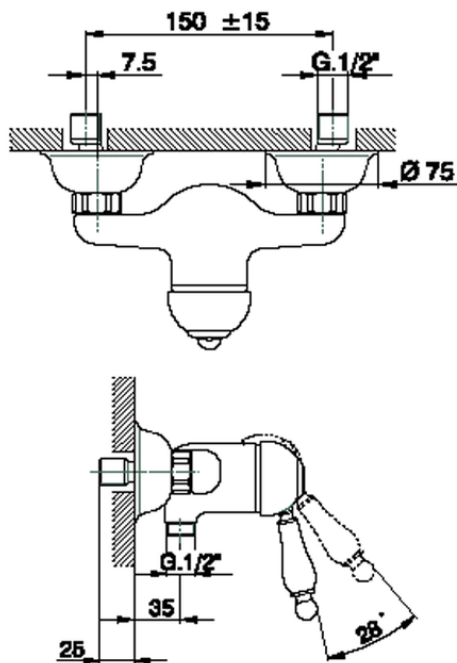

Ducha monomando CROISETTE\_CM000440

CM000440

<https://es.huberitalia.com/ducha-monomando-croisette-cm000440>

2026-06-15