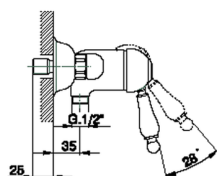

Ducha monomando CROISSETTE_CM000440

MODELO **CM000440**

Ducha monomando, sin conjunto ducha, conexión para flexible 1/2" M

ACABADOS DISPONIBLES

-  **21** 21 Cromo
-  **27** 27 Bronce Viejo
-  **2G** 2G Oro Viejo
-  **2W** 2W Oro Cepillado

CARACTERÍSTICAS

Recambio Cartucho **ZZ92909000**

Cartucho Monomando 43 mm

Ducha monomando CROISSETTE_CM000440

CM000440

<https://es.huberitalia.com/ducha-monomando-croisette-cm000440>

2026-06-10