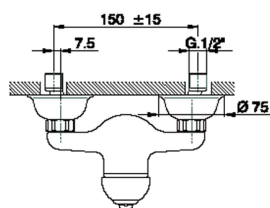

Ducha monomando CROISSETTE_CM000440

MODELO **CM000440**

Ducha monomando, sin conjunto ducha, conexión para flexible 1/2" M

ACABADOS DISPONIBLES

-  **21** 21 Cromo
-  **27** 27 Bronce Viejo
-  **2G** 2G Oro Viejo
-  **2W** 2W Oro Cepillado

CARACTERÍSTICAS

Recambio Cartucho **ZZ92909000**

Cartucho Monomando 43 mm

Ducha monomando CROISSETTE_CM000440

CM000440

<https://es.huberitalia.com/ducha-monomando-croisette-cm000440>

2026-06-10