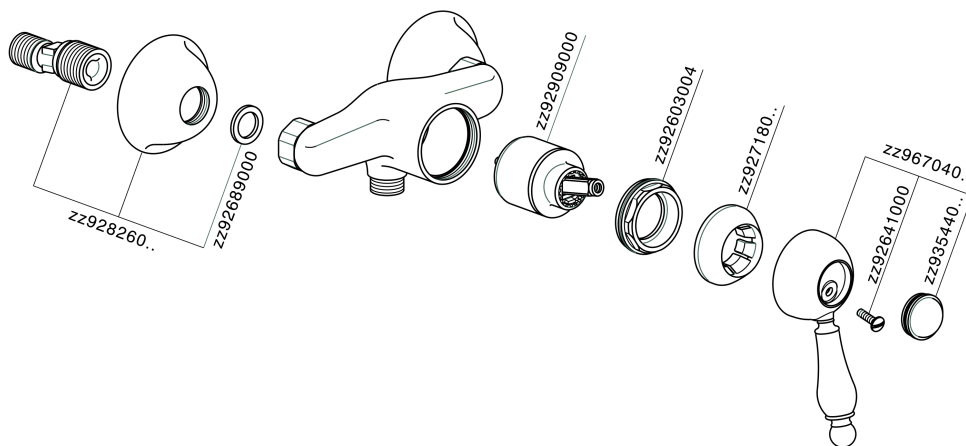

Ducha monomando CROISSETTE_CM000440

MODELO **CM000440**

Ducha monomando, sin conjunto ducha, conexión para flexible 1/2" M

ACABADOS DISPONIBLES

-  **21** 21 Cromo
-  **27** 27 Bronce Viejo
-  **2G** 2G Oro Viejo
-  **2W** 2W Oro Cepillado

CARACTERÍSTICAS

Recambio Cartucho **ZZ92909000**

Cartucho Monomando 43 mm

Ducha monomando CROISSETTE_CM000440

CM000440

<https://es.huberitalia.com/ducha-monomando-croisette-cm000440>

2026-06-10