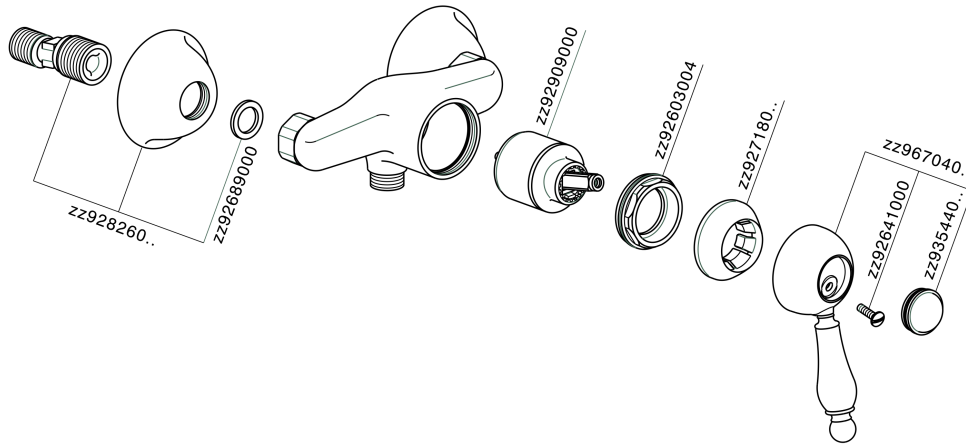

Ducha monomando CROISSETTE_CM000440

CM000440

<https://es.huberitalia.com/ducha-monomando-croisette-cm000440>

2026-07-01