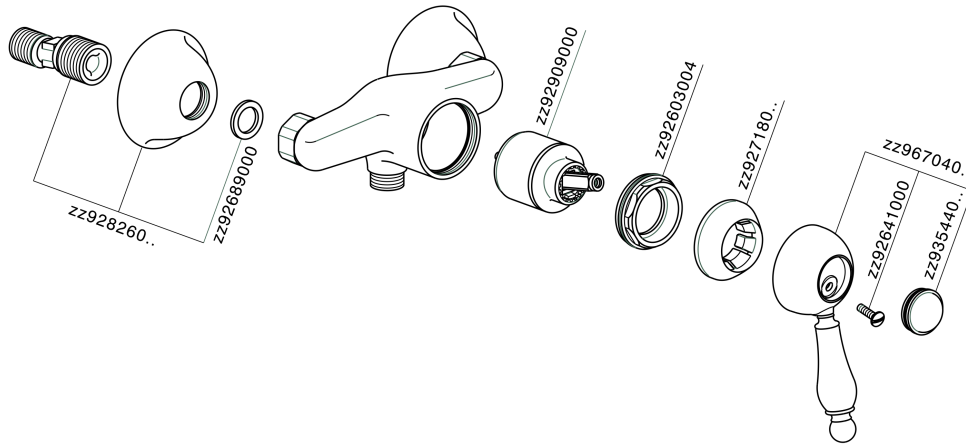

Ducha monomando CROISSETTE_CM000440

CM000440

<https://es.huberitalia.com/ducha-monomando-croisette-cm000440>

2026-06-30