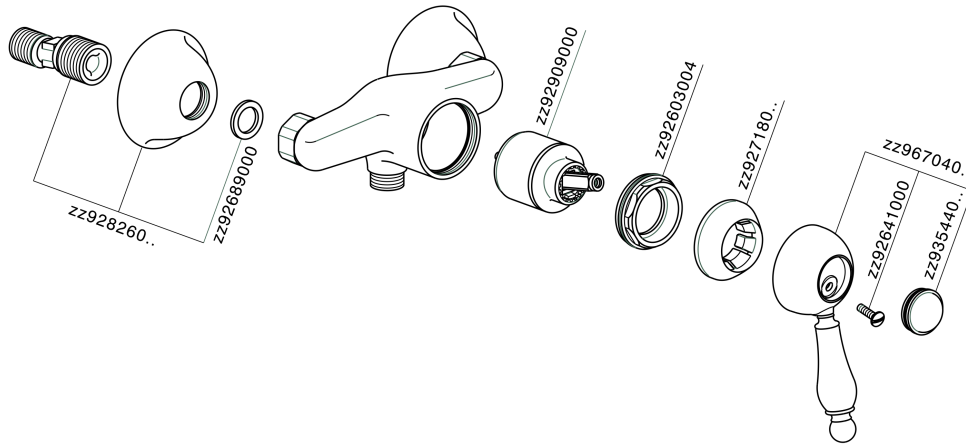

## Ducha monomando CROISSETTE\_CM000440

CM000440

<https://es.huberitalia.com/ducha-monomando-croisette-cm000440>

2026-06-10