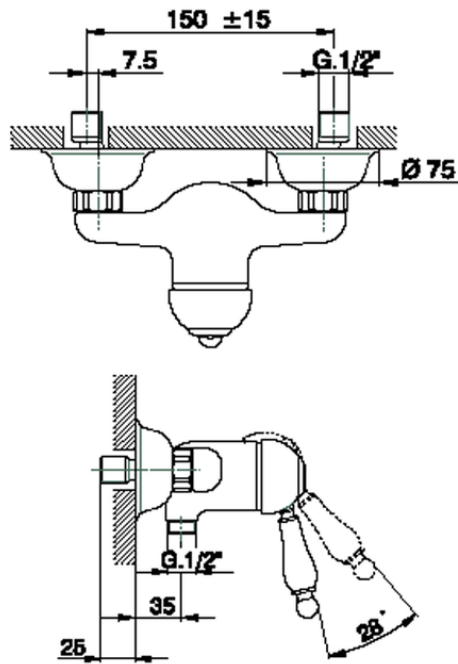

## Ducha monomando CROISETTE\_CM000440

CM000440

<https://es.huberitalia.com/ducha-monomando-croisette-cm000440>

2026-04-30