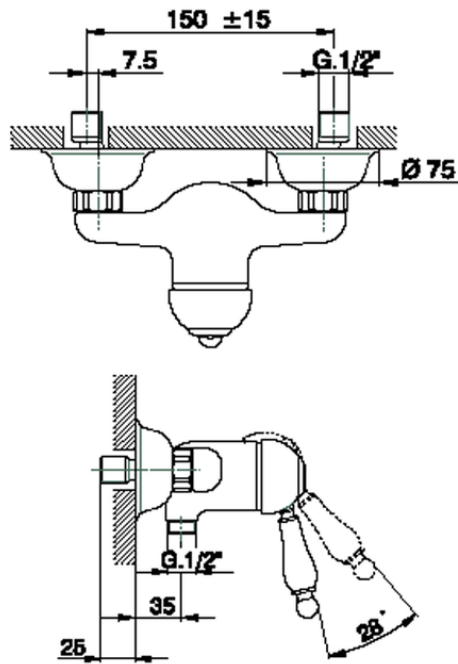

Ducha monomando CROISETTE_CM000440

CM000440

<https://es.huberitalia.com/ducha-monomando-croisette-cm000440>

2026-05-20