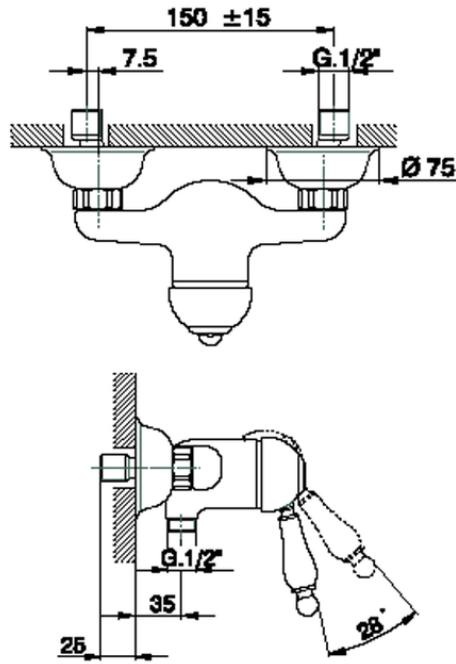

Ducha monomando CROISSETTE_CM000440

CM000440

<https://es.huberitalia.com/ducha-monomando-croisette-cm000440>

2026-06-10