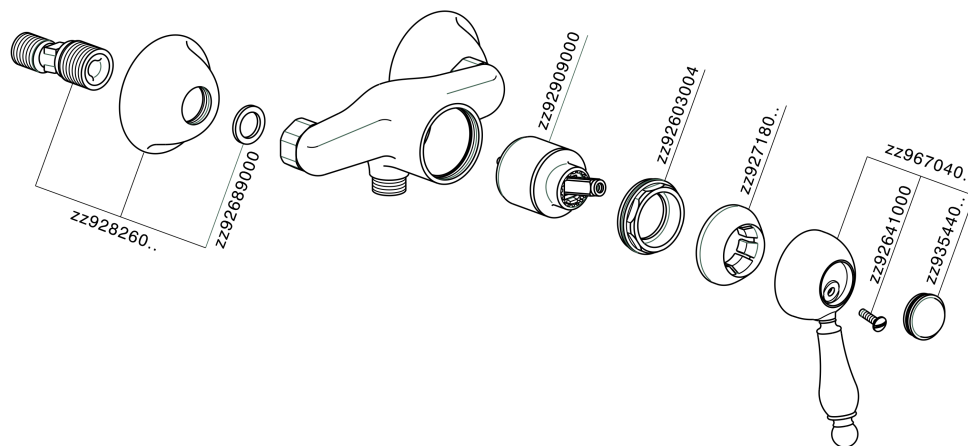

Ducha monomando CROISSETTE_CM000440

CM000440

<https://es.huberitalia.com/ducha-monomando-croisette-cm000440>

2026-06-16