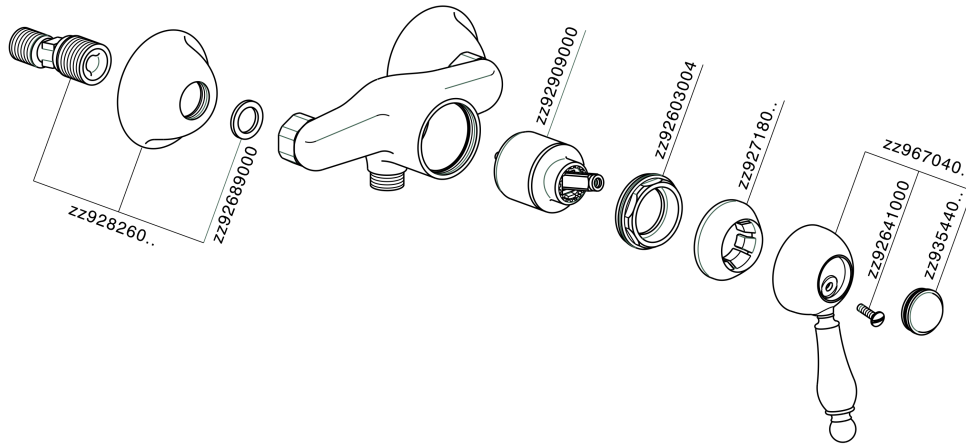

Ducha monomando CROISSETTE_CM000440

CM000440

<https://es.huberitalia.com/ducha-monomando-croisette-cm000440>

2026-04-30