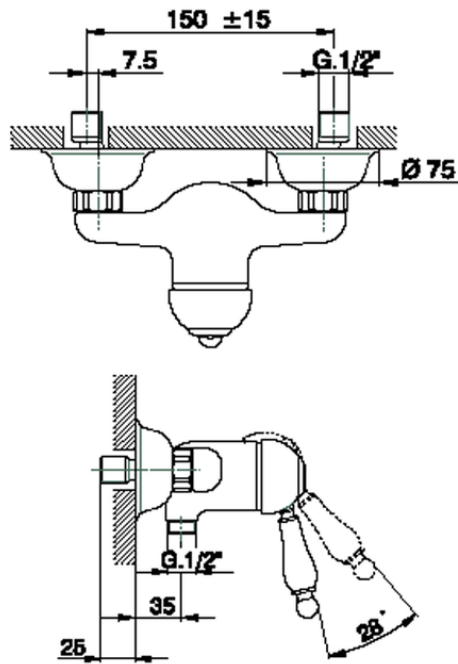

Ducha monomando CROISETTE_CM000440

CM000440

<https://es.huberitalia.com/ducha-monomando-croisette-cm000440>

2026-04-30