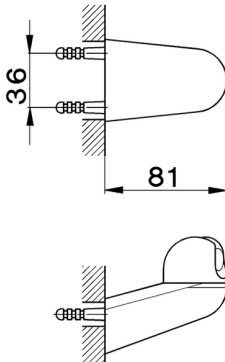

## Soporte duplex SHOWER\_SS000500

MODELO **SS000500**

Soporte duplex ABS

ACABADOS DISPONIBLES

 **21** 21 Cromo

CARACTERÍSTICAS

2026-04-30