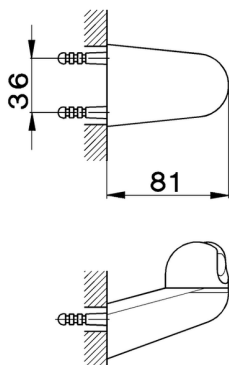

Soporte duplex SHOWER_SS000500

MODELO **SS000500**

Soporte duplex ABS

ACABADOS DISPONIBLES

CARACTERÍSTICAS

2026-06-13