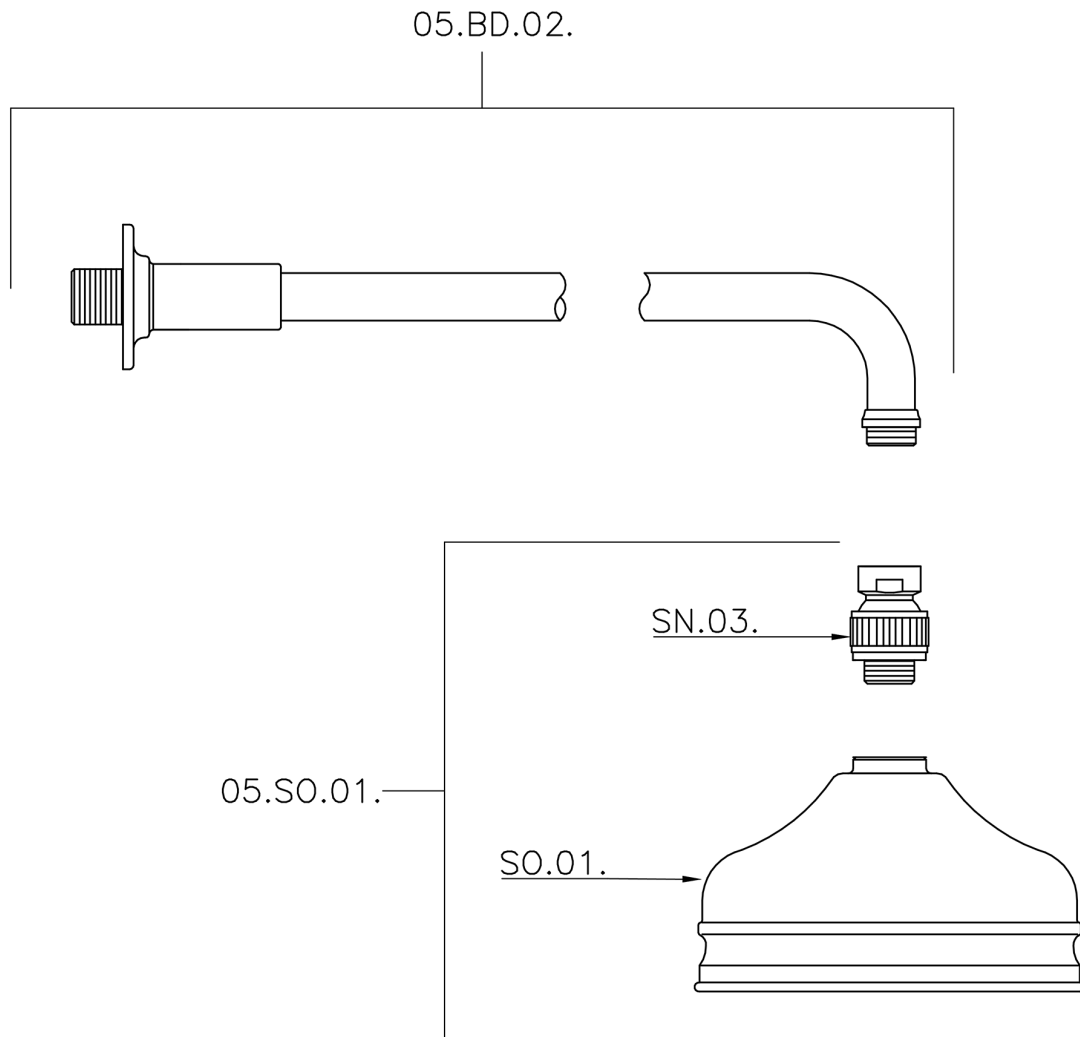

Brazo ducha con rociador VT-CS SHOWER_611.01H.

MODELO **611.01H.**

Brazo ducha con rociador VT-CS, rociador redondo
Ø 150 mm de Latón, brazo ducha L.400 mm

ACABADOS DISPONIBLES

-  **AC** AC Níquel Satinado Cepillado
-  **AG** AG Oro Viejo
-  **BA** BA Bronce Viejo
-  **CR** CR Cromo
-  **2W** 2W Oro Cepillado

CARACTERÍSTICAS

Brazo ducha con rociador VT-CS SHOWER_611.01H.

611.01H.

<https://es.huberitalia.com/brazo-ducha-con-rociador-vt-cs-shower-611-01h>

2024-12-22