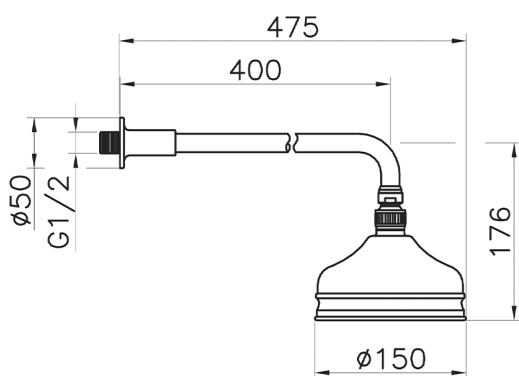

Brazo ducha con rociador VT-CS SHOWER_611.01H.

MODELO **611.01H.**

Brazo ducha con rociador VT-CS, rociador redondo
Ø 150 mm de Latón, brazo ducha L.400 mm

ACABADOS DISPONIBLES

-  **AC** AC Níquel Satinado Cepillado
-  **AG** AG Oro Viejo
-  **BA** BA Bronce Viejo
-  **CR** CR Cromo
-  **2W** 2W Oro Cepillado

CARACTERÍSTICAS

Brazo ducha con rociador VT-CS SHOWER_611.01H.

611.01H.

<https://es.huberitalia.com/brazo-ducha-con-rociador-vt-cs-shower-611-01h>

2024-12-22