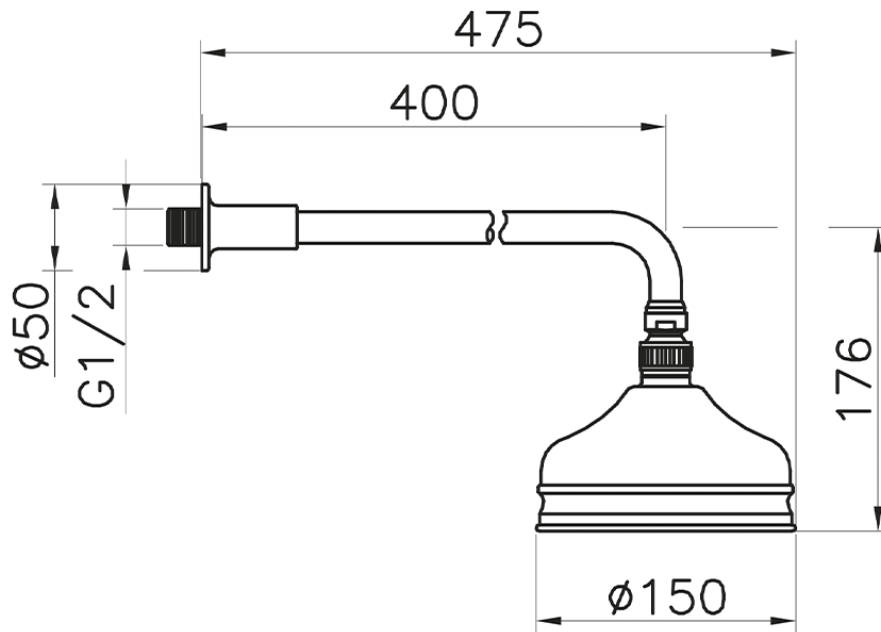

Brazo ducha con rociador VT-CS SHOWER_611.01H.

611.01H.

<https://es.huberitalia.com/brazo-ducha-con-rociador-vt-cs-shower-611-01h>

2024-12-22