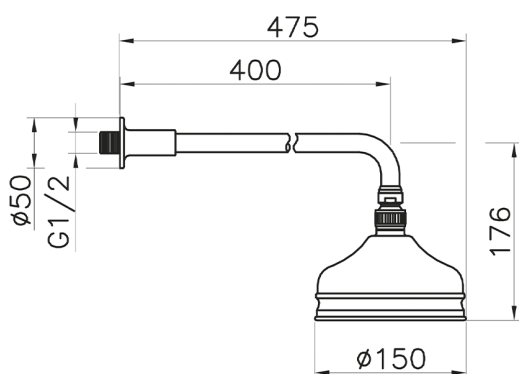

Brazo ducha con rociador VT-CS SHOWER_611.01H.

MODELO **611.01H.**

Brazo ducha con rociador VT-CS, rociador redondo
Ø 150 mm de Latón, brazo ducha L.400 mm

ACABADOS DISPONIBLES

-  **AC** AC Níquel Satinado Cepillado
-  **AG** AG Oro Viejo
-  **BA** BA Bronce Viejo
-  **CR** CR Cromo
-  **2W** 2W Oro Cepillado

CARACTERÍSTICAS

Brazo ducha con rociador VT-CS SHOWER_611.01H.

611.01H.

<https://es.huberitalia.com/brazo-ducha-con-rociador-vt-cs-shower-611-01h>

2024-12-22