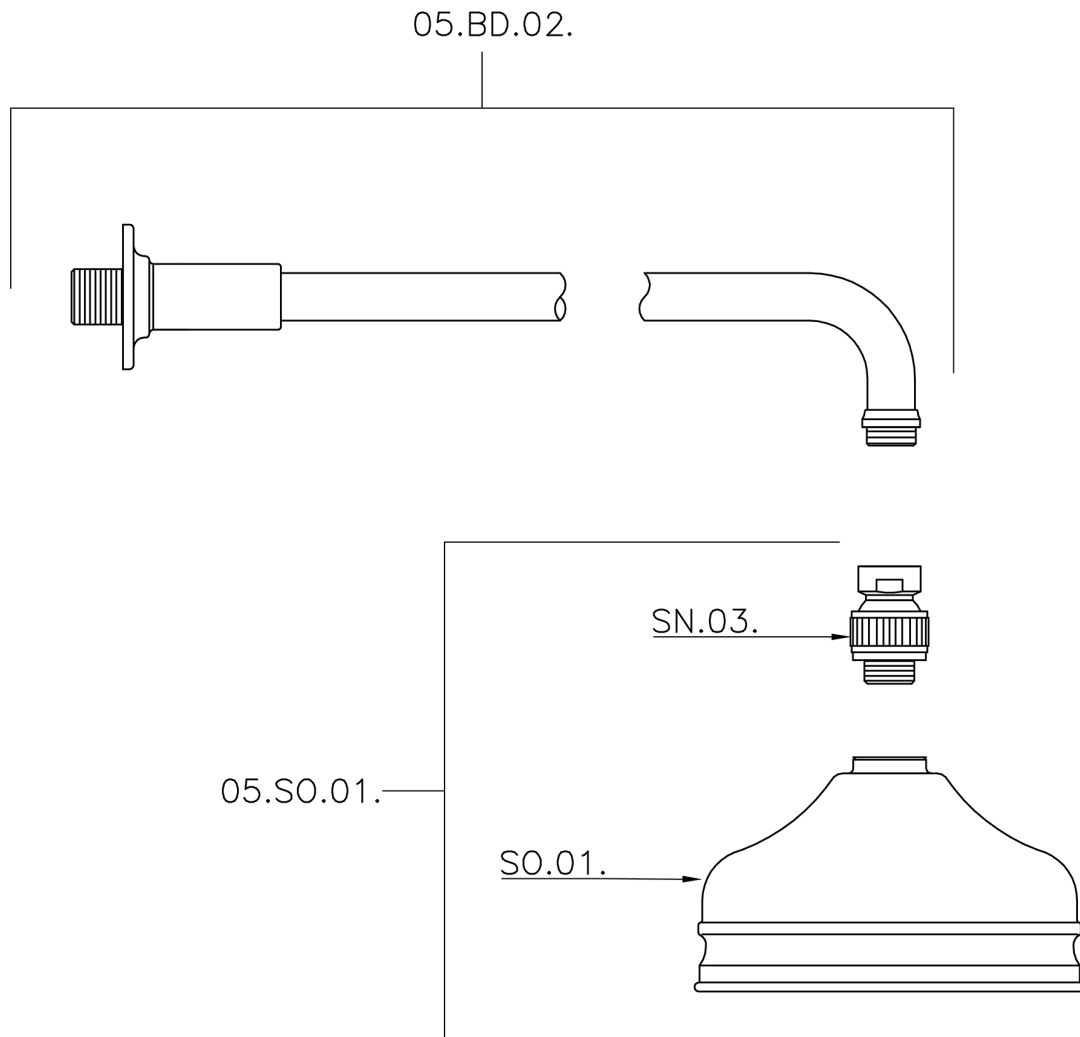

Brazo ducha con rociador VT-CS SHOWER_611.01H.

611.01H.

<https://es.huberitalia.com/brazo-ducha-con-rociador-vt-cs-shower-611-01h>

2024-12-22