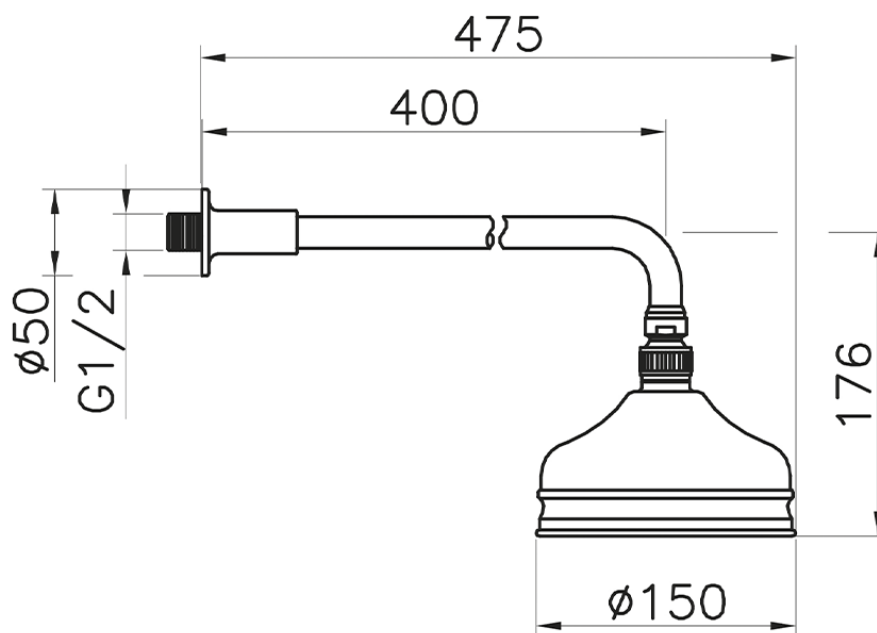

Brazo ducha con rociador VT-CS SHOWER_611.01H.

611.01H.

<https://es.huberitalia.com/brazo-ducha-con-rociador-vt-cs-shower-611-01h>

2024-12-22