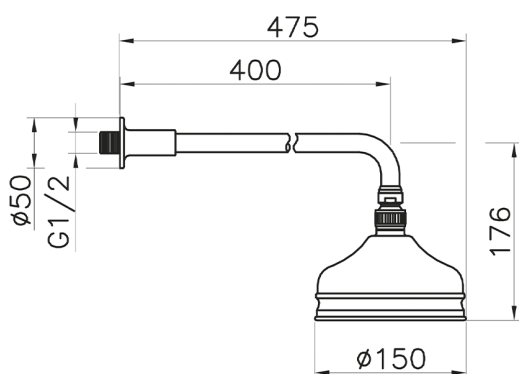

Brazo ducha con rociador VT-CS SHOWER_611.01H.

MODELO **611.01H.**

Brazo ducha con rociador VT-CS, rociador redondo
Ø 150 mm de Latón, brazo ducha L.400 mm

ACABADOS DISPONIBLES

-  **AC** AC Níquel Satinado Cepillado
-  **AG** AG Oro Viejo
-  **BA** BA Bronce Viejo
-  **CR** CR Cromo
-  **2W** 2W Oro Cepillado

CARACTERÍSTICAS

Brazo ducha con rociador VT-CS SHOWER_611.01H.

611.01H.

<https://es.huberitalia.com/brazo-ducha-con-rociador-vt-cs-shower-611-01h>

2025-01-21