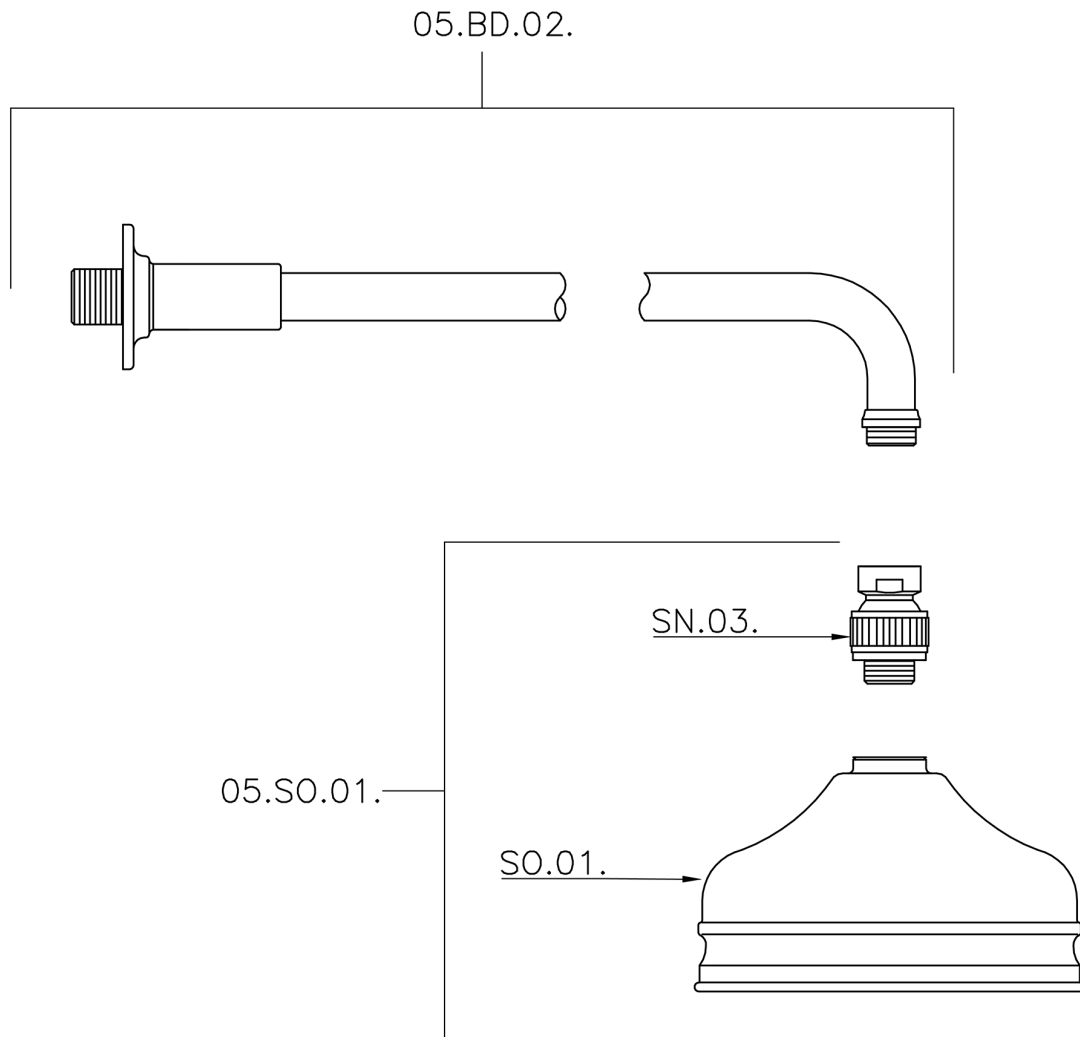

Brazo ducha con rociador VT-CS SHOWER_611.01H.

MODELO **611.01H.**

Brazo ducha con rociador VT-CS, rociador redondo
Ø 150 mm de Latón, brazo ducha L.400 mm

ACABADOS DISPONIBLES

-  **AC** AC Níquel Satinado Cepillado
-  **AG** AG Oro Viejo
-  **BA** BA Bronce Viejo
-  **CR** CR Cromo
-  **2W** 2W Oro Cepillado

CARACTERÍSTICAS

Brazo ducha con rociador VT-CS SHOWER_611.01H.

611.01H.

<https://es.huberitalia.com/brazo-ducha-con-rociador-vt-cs-shower-611-01h>

2025-01-21