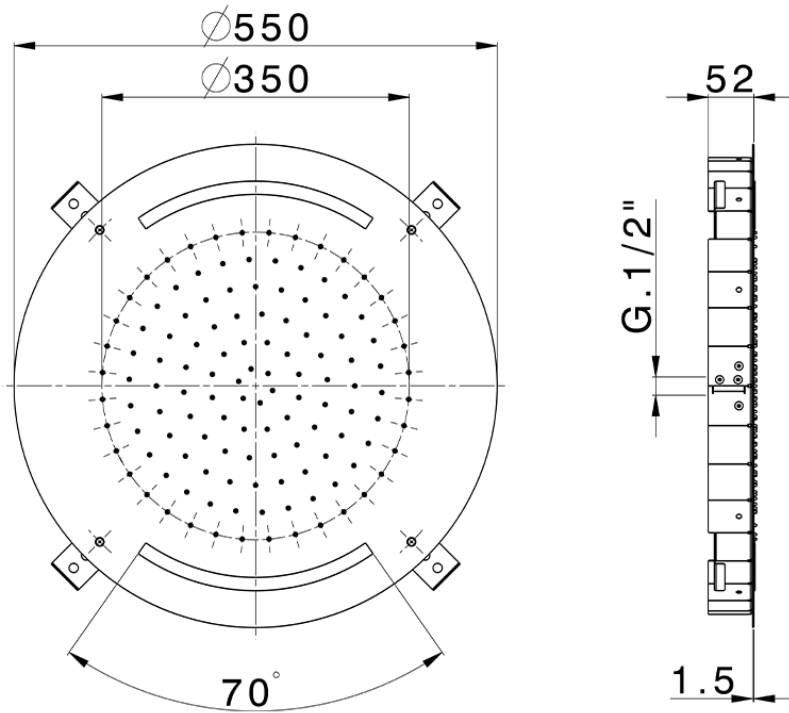

## Rociador de techo con cromoterapia Ø 550 mm ZEN\_ZS1C0030

ZS1C0030

<https://es.huberitalia.com/rociador-de-techo-con-cromoterapia-o-550-mm-zen-zs1c0030>

2025-02-05