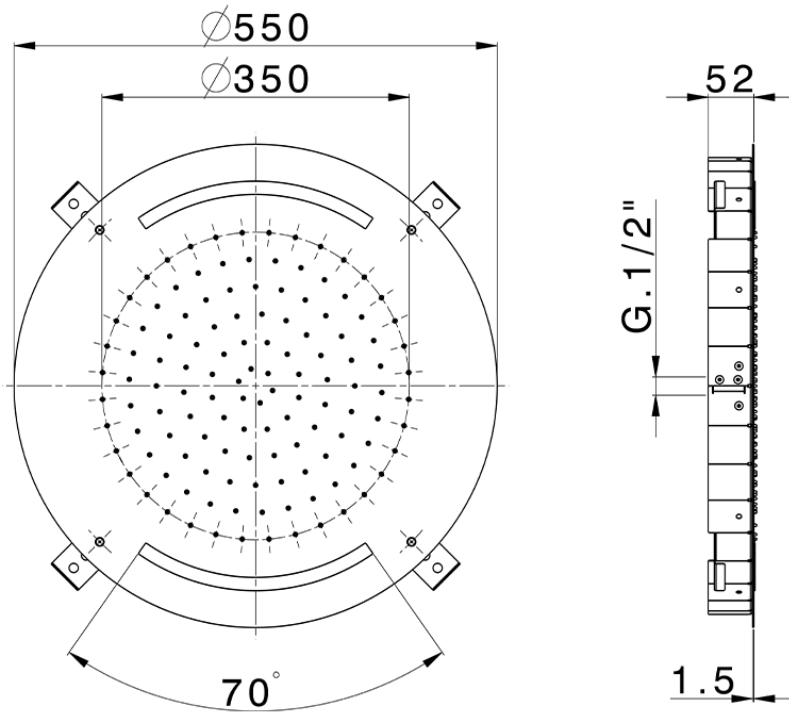

Rociador de techo con cromoterapia Ø 550 mm ZEN_ZS1C0030

ZS1C0030

<https://es.huberitalia.com/rociador-de-techo-con-cromoterapia-o-550-mm-zen-zs1c0030>

2025-02-05