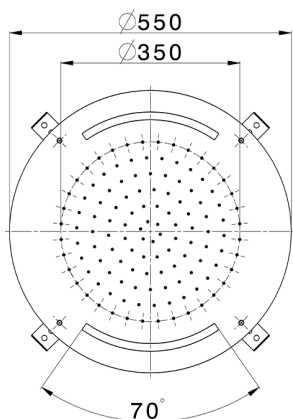

Rociador de techo con cromoterapia Ø 550 mm ZEN_ZS1C0030

MODELO **ZS1C0030**

Rociador de techo con cromoterapia Ø 550 mm, funciones de lluvia, cromoterapia, con mando a distancia incluido, acero inoxidable AISI 304

ACABADOS DISPONIBLES

- **40** 40 Negro Mate
- **4Q** 4Q Blanco Mate
- **5G** 5G Oro Rosa
- **D1** D1 Inox Cepillado
- **D2** D2 Inox brillo

CARACTERÍSTICAS

2025-02-05