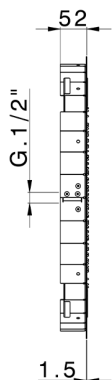

Rociador de techo con cromoterapia Ø 550 mm ZEN_ZS1C0030

MODELO **ZS1C0030**

Rociador de techo con cromoterapia Ø 550 mm, funciones de lluvia, cromoterapia, con mando a distancia incluido, acero inoxidable AISI 304

ACABADOS DISPONIBLES

-  **40** 40 Negro Mate
-  **4Q** 4Q Blanco Mate
-  **5G** 5G Oro Rosa
-  **D1** D1 Inox Cepillado
-  **D2** D2 Inox brillo

CARACTERÍSTICAS

2025-02-05