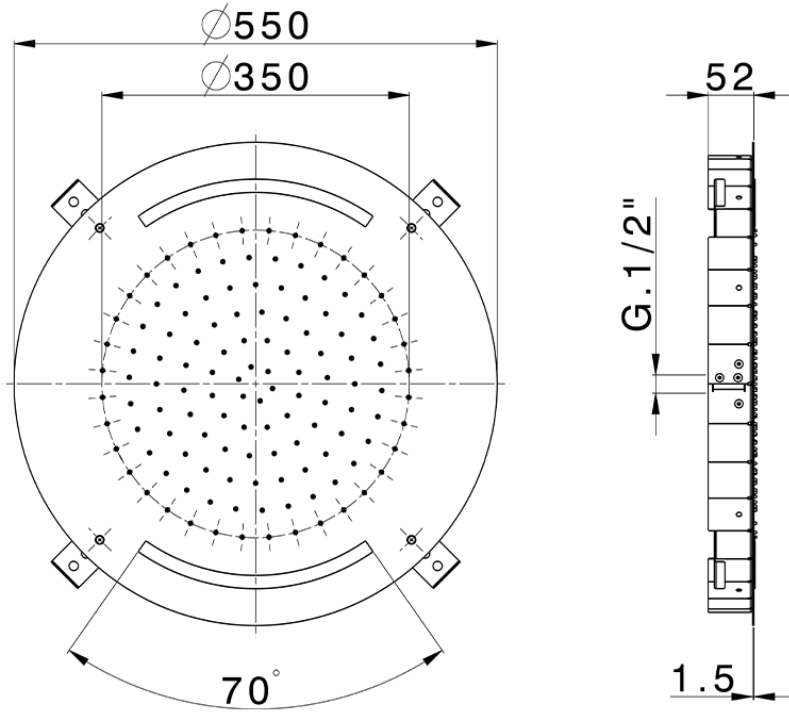

Rociador de techo con cromoterapia Ø 550 mm ZEN_ZS1C0030

ZS1C0030

<https://es.huberitalia.com/rociador-de-techo-con-cromoterapia-o-550-mm-zen-zs1c0030>

2025-02-05