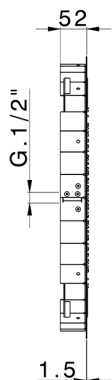

## Rociador de techo con cromoterapia Ø 550 mm ZEN\_ZS1C0030

MODELO **ZS1C0030**

Rociador de techo con cromoterapia Ø 550 mm, funciones de lluvia, cromoterapia, con mando a distancia incluido, acero inoxidable AISI 304

ACABADOS DISPONIBLES

-  **40** 40 Negro Mate
-  **4Q** 4Q Blanco Mate
-  **5G** 5G Oro Rosa
-  **D1** D1 Inox Cepillado
-  **D2** D2 Inox brillo

CARACTERÍSTICAS

2025-02-05