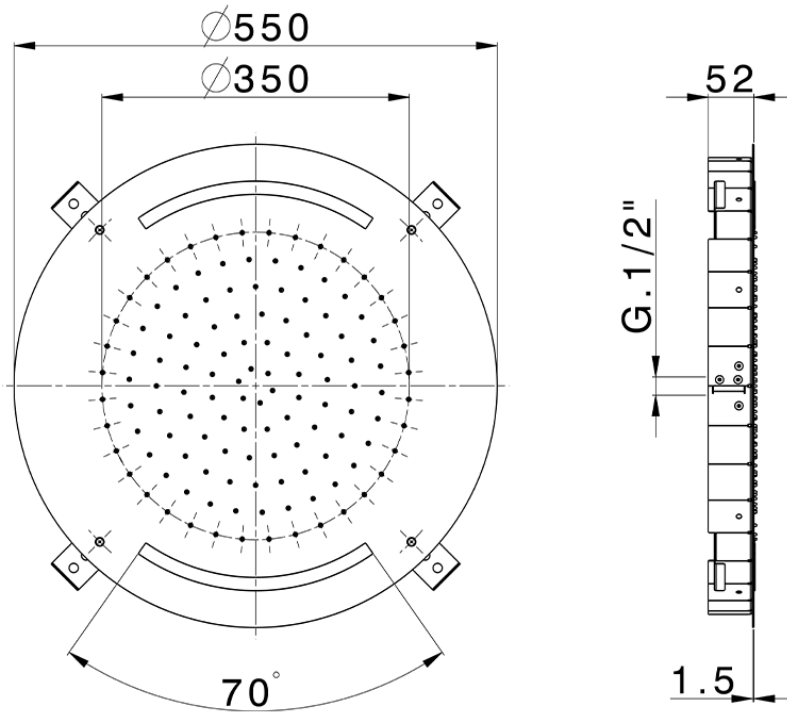

Rociador de techo con cromoterapia Ø 550 mm ZEN_ZS1C0030

ZS1C0030

<https://es.huberitalia.com/rociador-de-techo-con-cromoterapia-o-550-mm-zen-zs1c0030>

2025-02-05