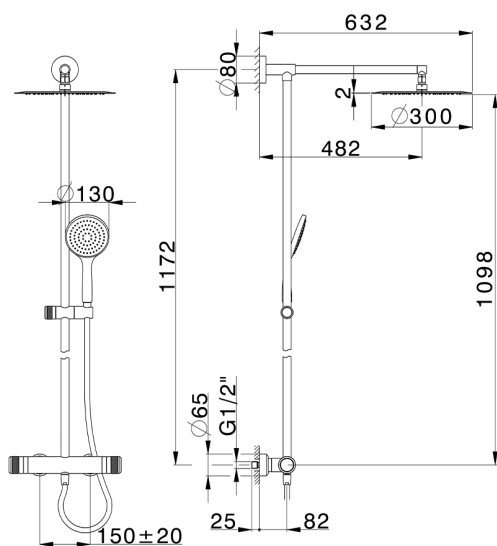

Columna termostática ducha 2 funciones CHRONOS_CRC78060

MODELO **CRC78060**

Columna termostática ducha 2 funciones, devia stop 2 salidas, columna fija, soporte duchita corredizo, duchita una función Emotion Ø130 mm de ABS, rociador redondo Ø 300 mm de INOX, flexible liso SUPREME 150 cm

ACABADOS DISPONIBLES

21 21 Cromo

CARACTERÍSTICAS

Recambio Cartucho **22.04A.AR - ZZ97279004**

Cartucho Termostático Argo 2 (filtro lungo)

DeviaStop

La tecnología Huber DeviaStop le permite ajustar el caudal de agua y dirigirla hacia la salida elegida (rociador superior, ducha de mano, etc.).