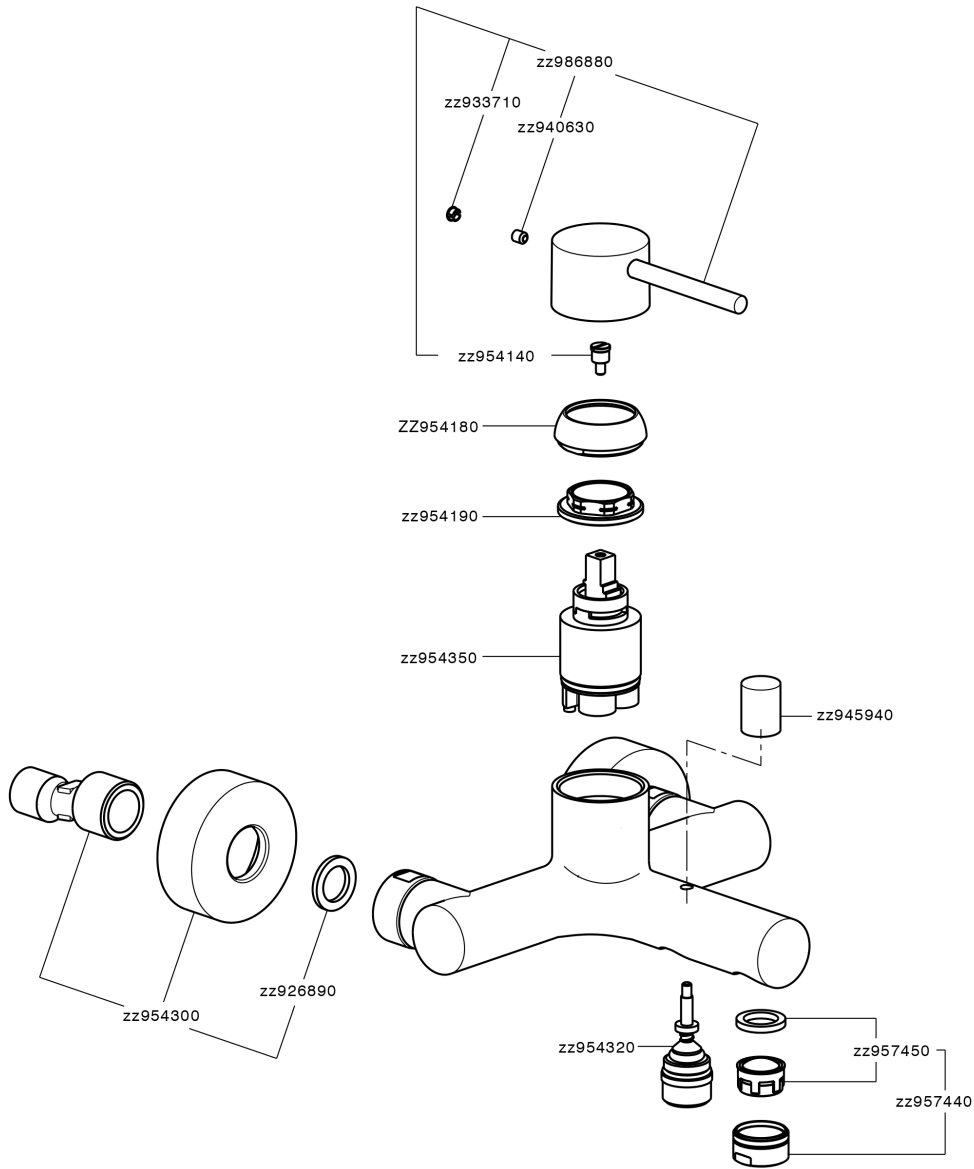

Bañera monomando M32\_MT000130

MT000130

<https://es.huberitalia.com/banera-monomando-m32-mt000130>

2026-04-29