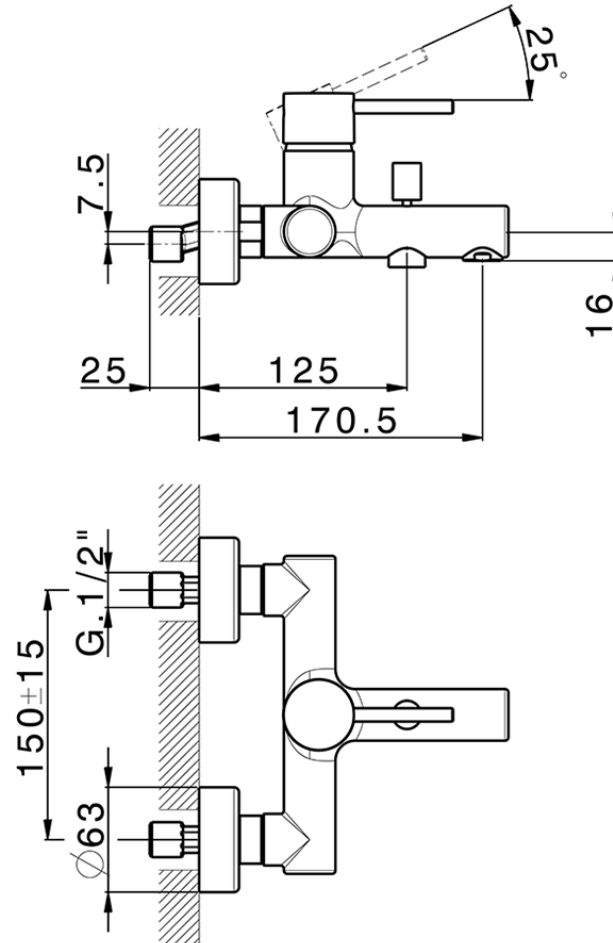

Bañera monomando M32_MT000130

MT000130

<https://es.huberitalia.com/banera-monomando-m32-mt000130>

2026-05-20