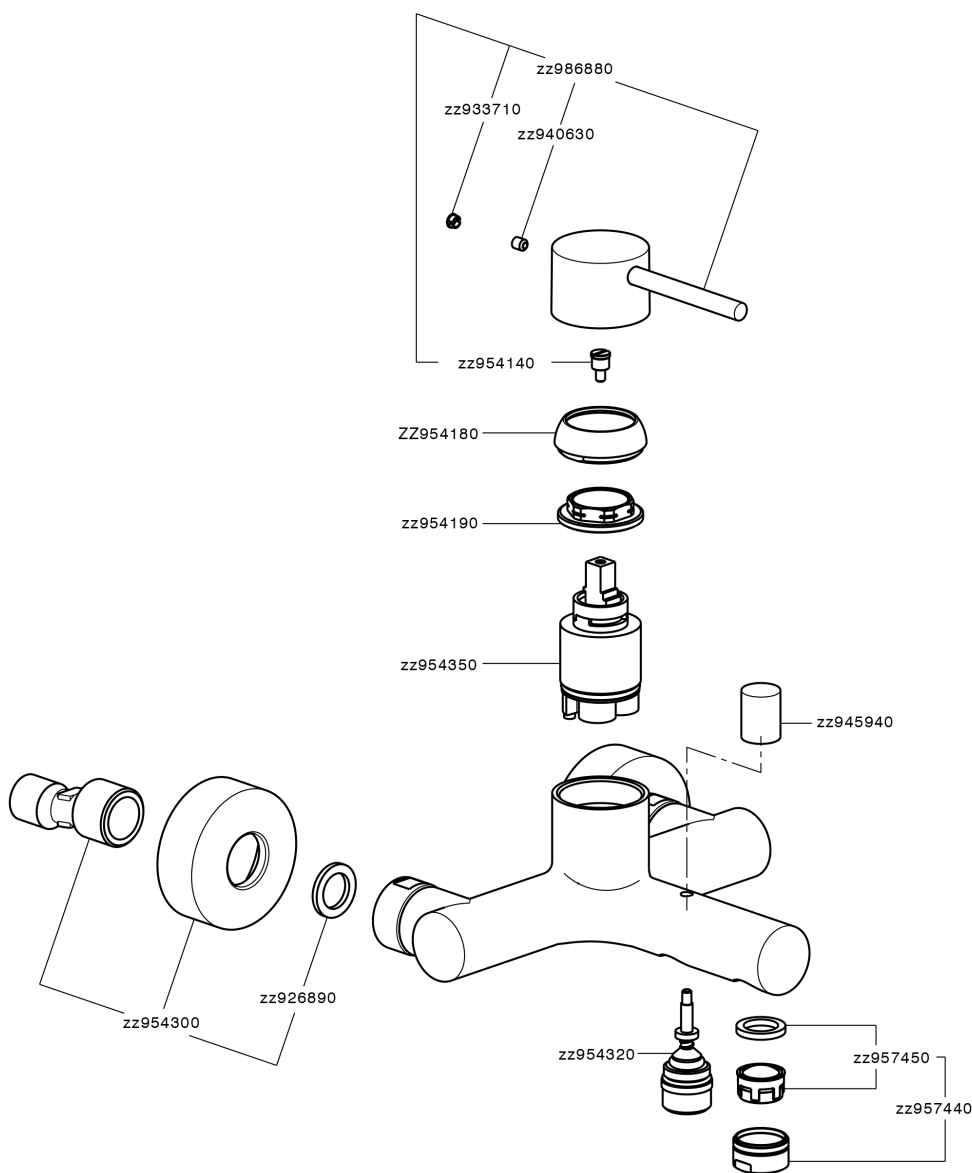

Bañera monomando M32_MT000130

MT000130

<https://es.huberitalia.com/banera-monomando-m32-mt000130>

2026-05-20