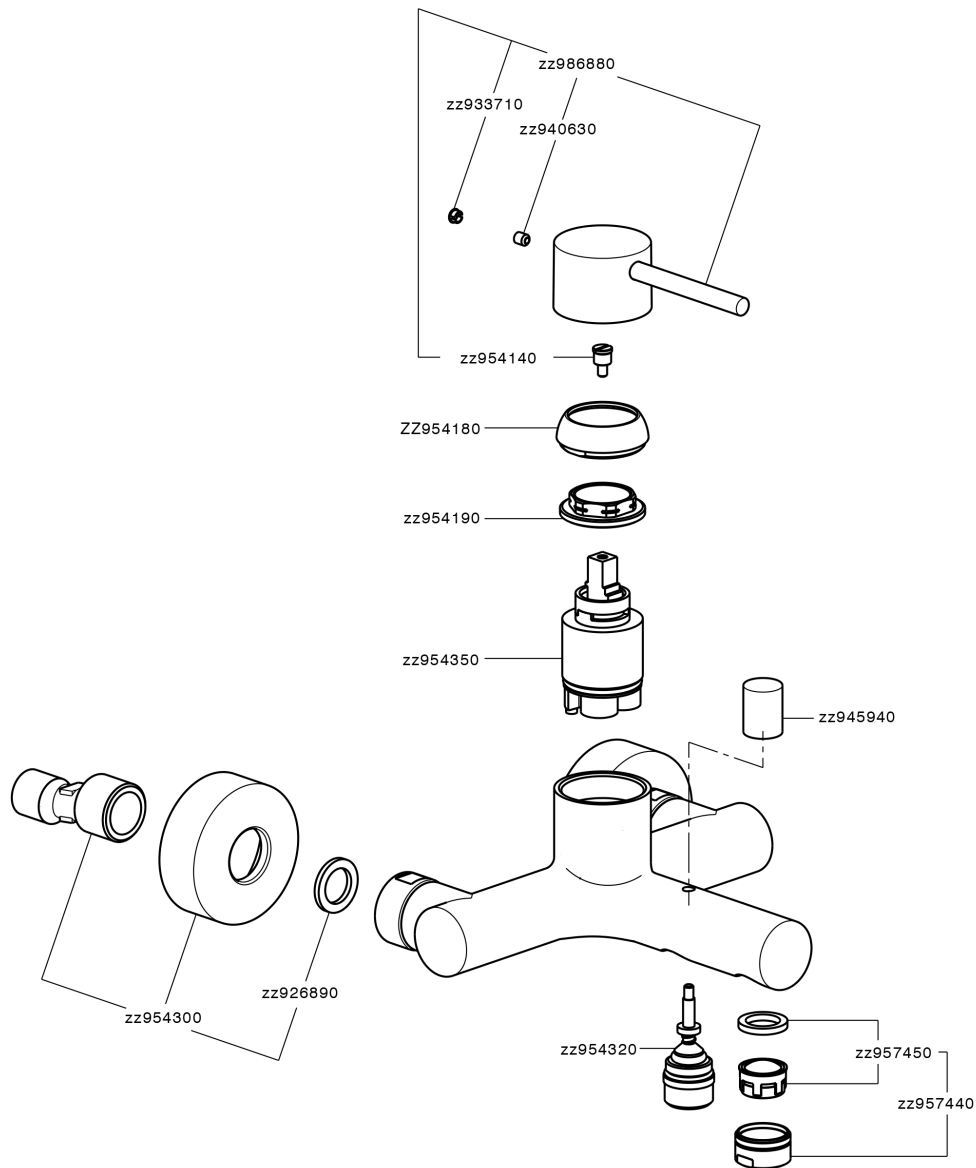

Bañera monomando M32_MT000130

MT000130

<https://es.huberitalia.com/banera-monomando-m32-mt000130>

2026-06-10