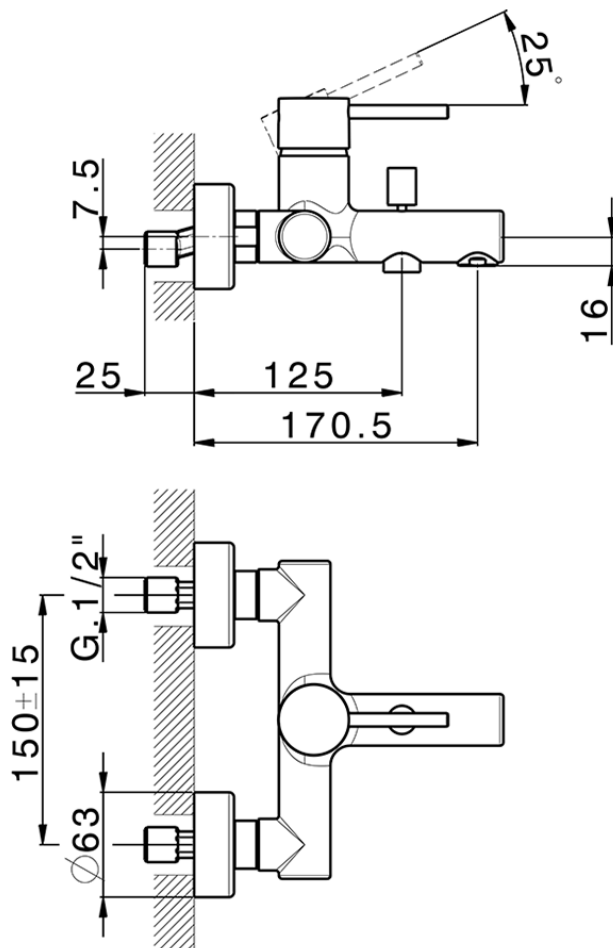

Bañera monomando M32\_MT000130

MT000130

<https://es.huberitalia.com/banera-monomando-m32-mt000130>

2026-04-29