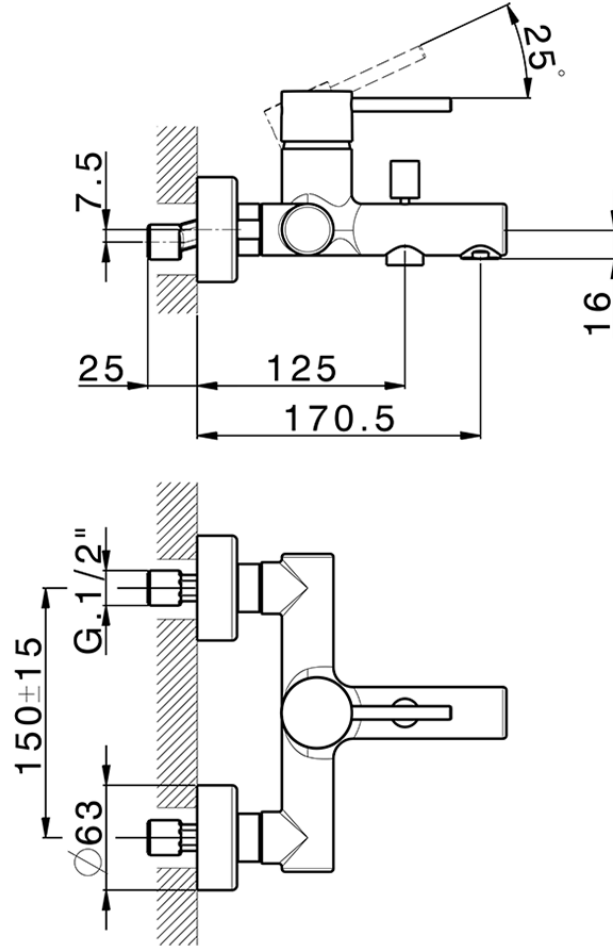

Bañera monomando M32_MT000130

MT000130

<https://es.huberitalia.com/banera-monomando-m32-mt000130>

2026-06-15