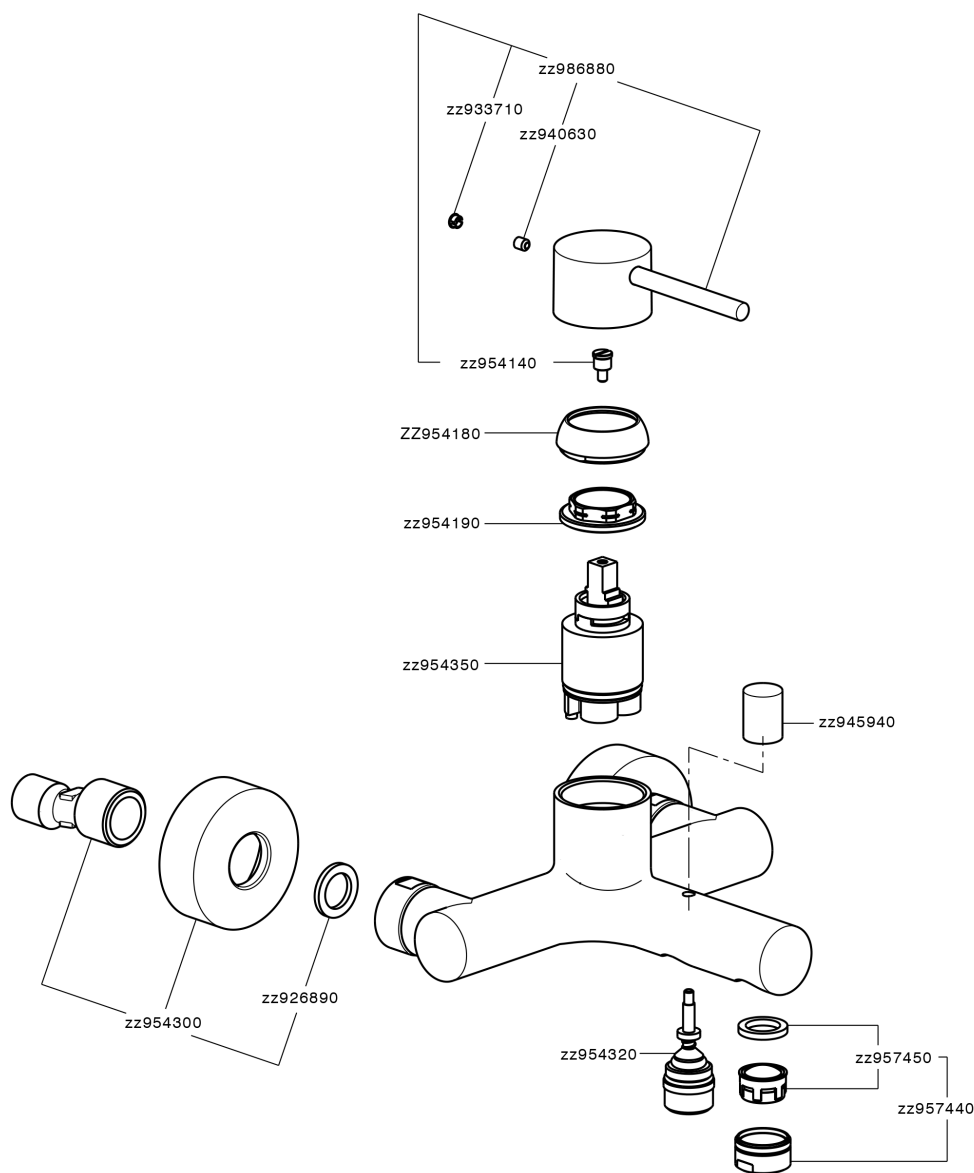

Bañera monomando M32_MT000130

MT000130

<https://es.huberitalia.com/banera-monomando-m32-mt000130>

2026-05-20