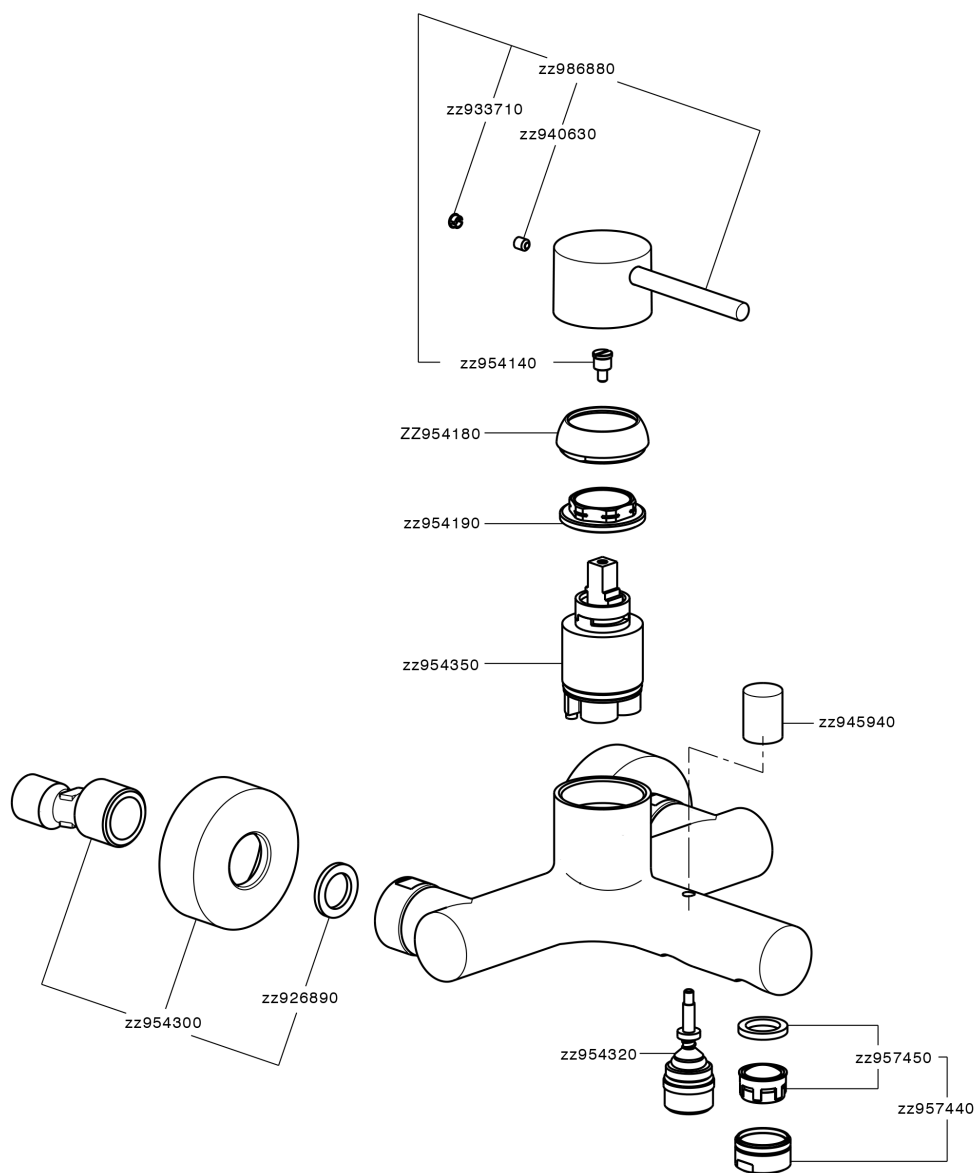

Bañera monomando M32_MT000130

MT000130

<https://es.huberitalia.com/banera-monomando-m32-mt000130>

2026-04-30