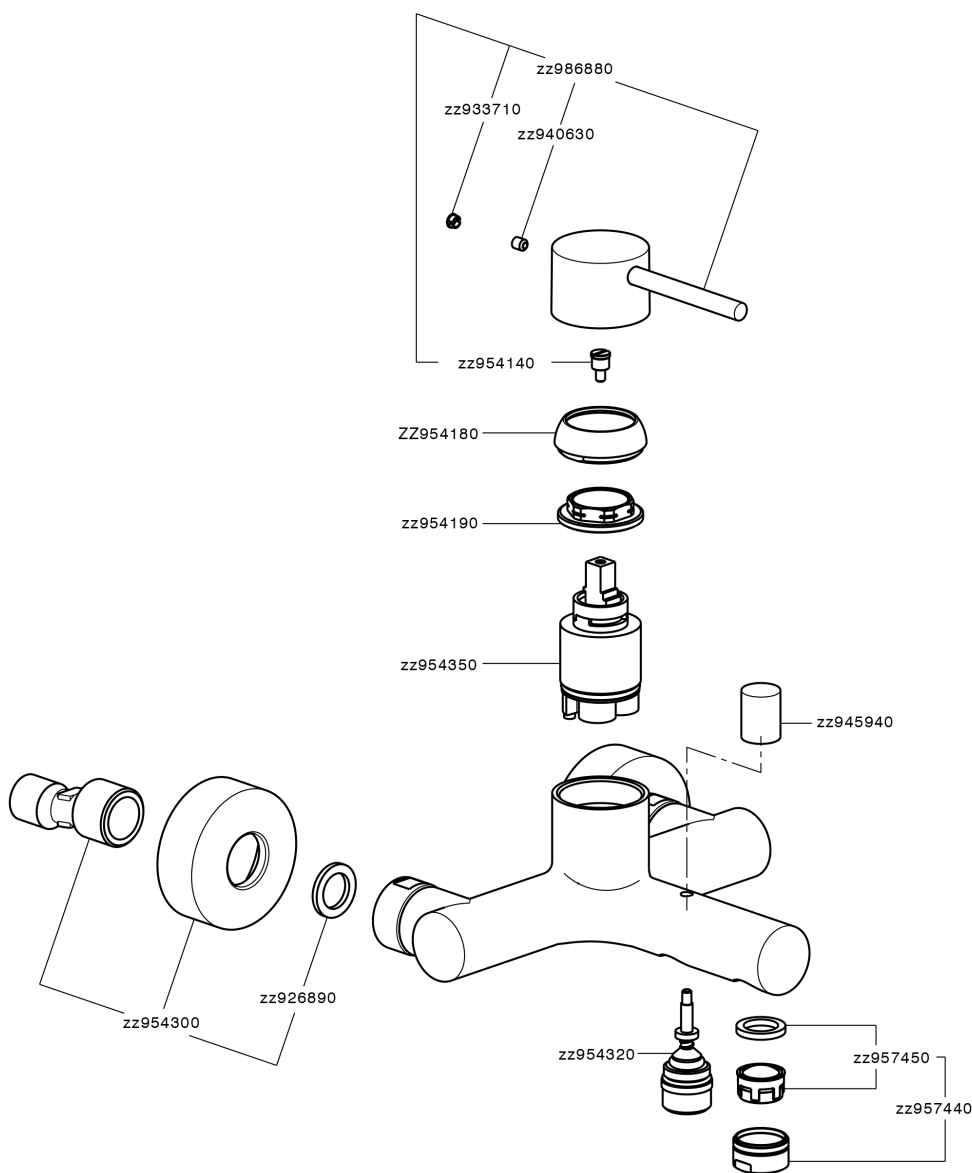

Bañera monomando M32_MT000130

MT000130

<https://es.huberitalia.com/banera-monomando-m32-mt000130>

2026-06-13