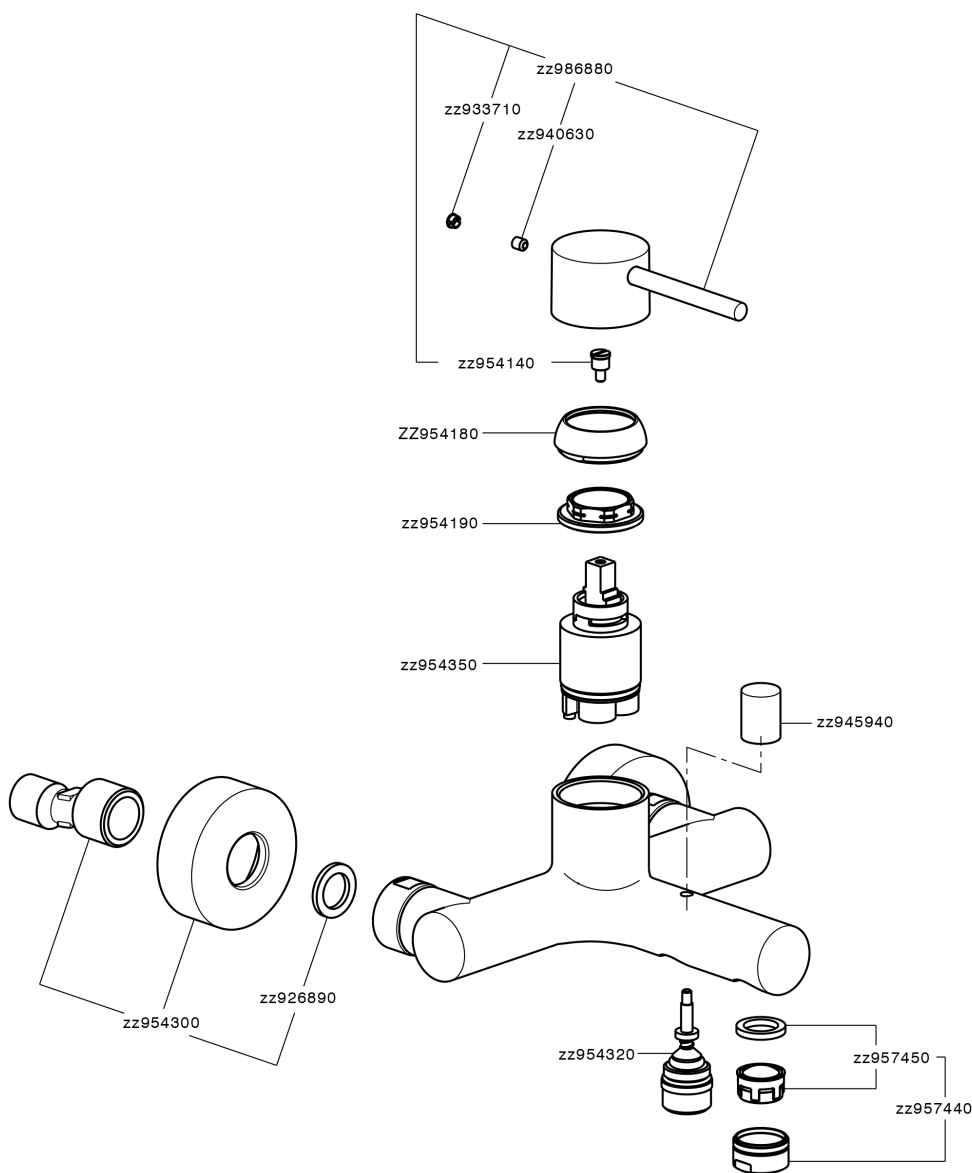

Bañera monomando M32\_MT000130

MT000130

<https://es.huberitalia.com/banera-monomando-m32-mt000130>

2026-04-30