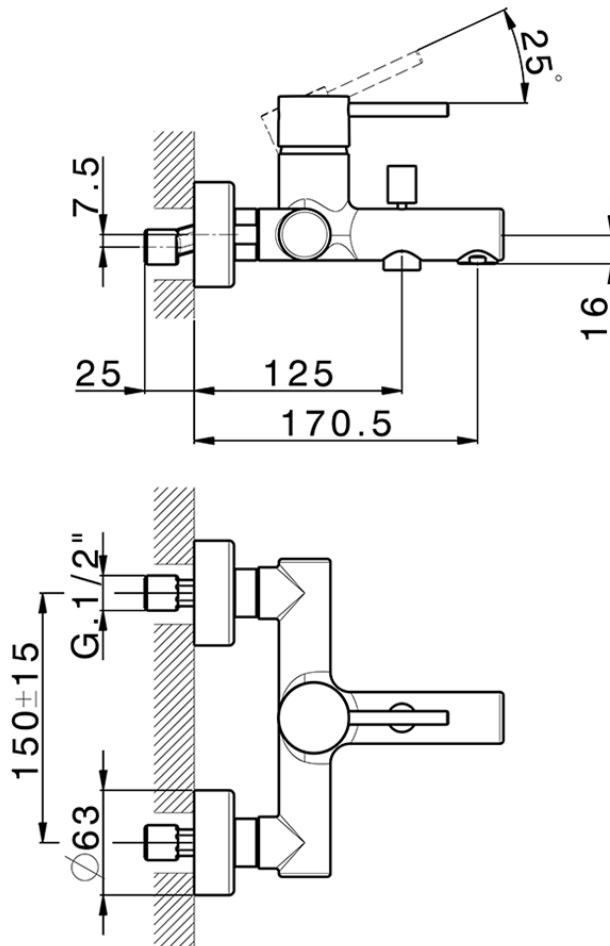

Bañera monomando M32\_MT000130

MT000130

<https://es.huberitalia.com/banera-monomando-m32-mt000130>

2026-06-10