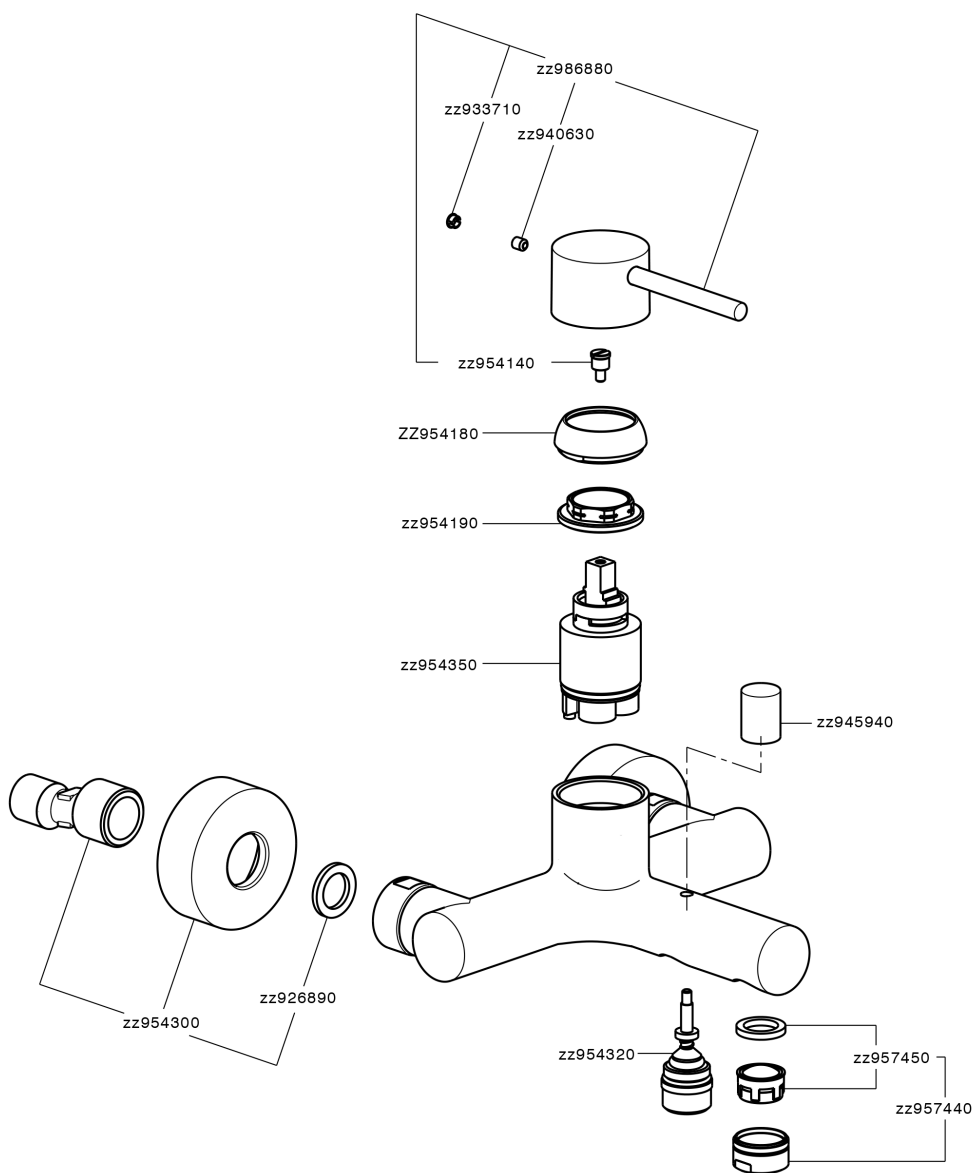

Bañera monomando M32_MT000130

MT000130

<https://es.huberitalia.com/banera-monomando-m32-mt000130>

2026-04-30